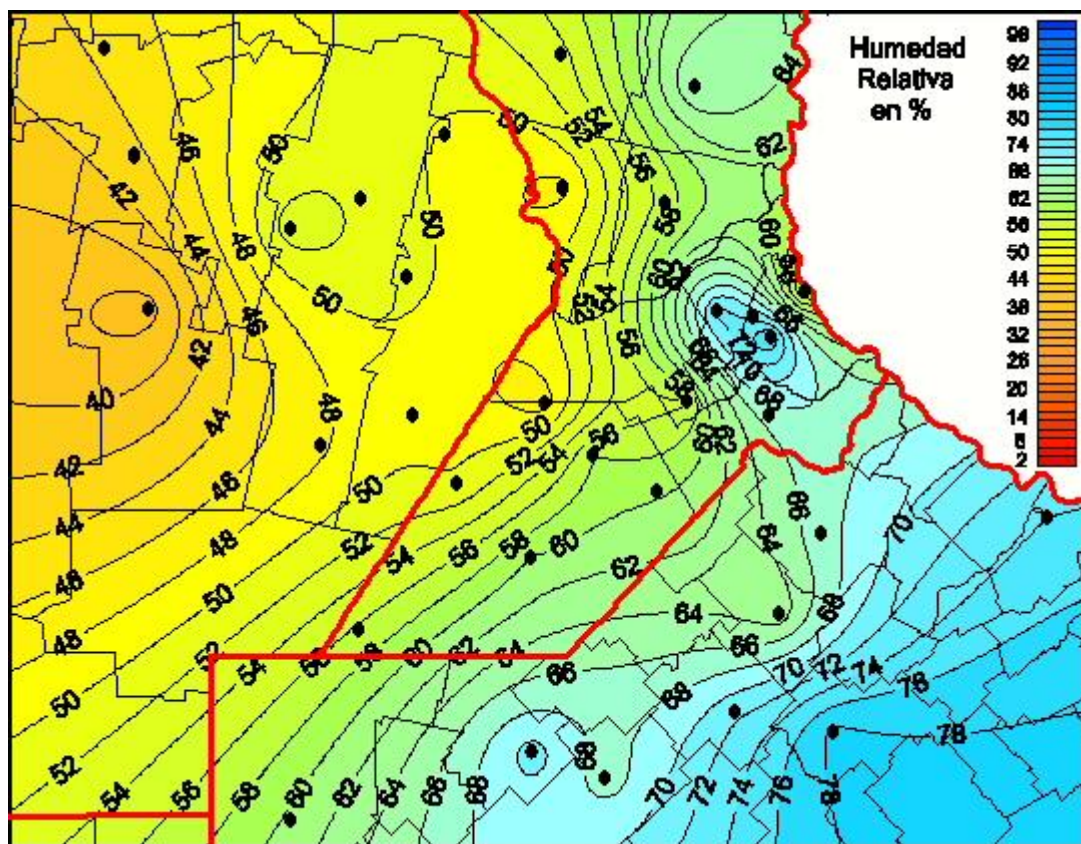

Humedad Relativa

Mapa de humedad relativa de las las últimas 72 horas.
(Desde las 8:00AM hasta las 8:00AM). Se actualiza a las 10:00hs.