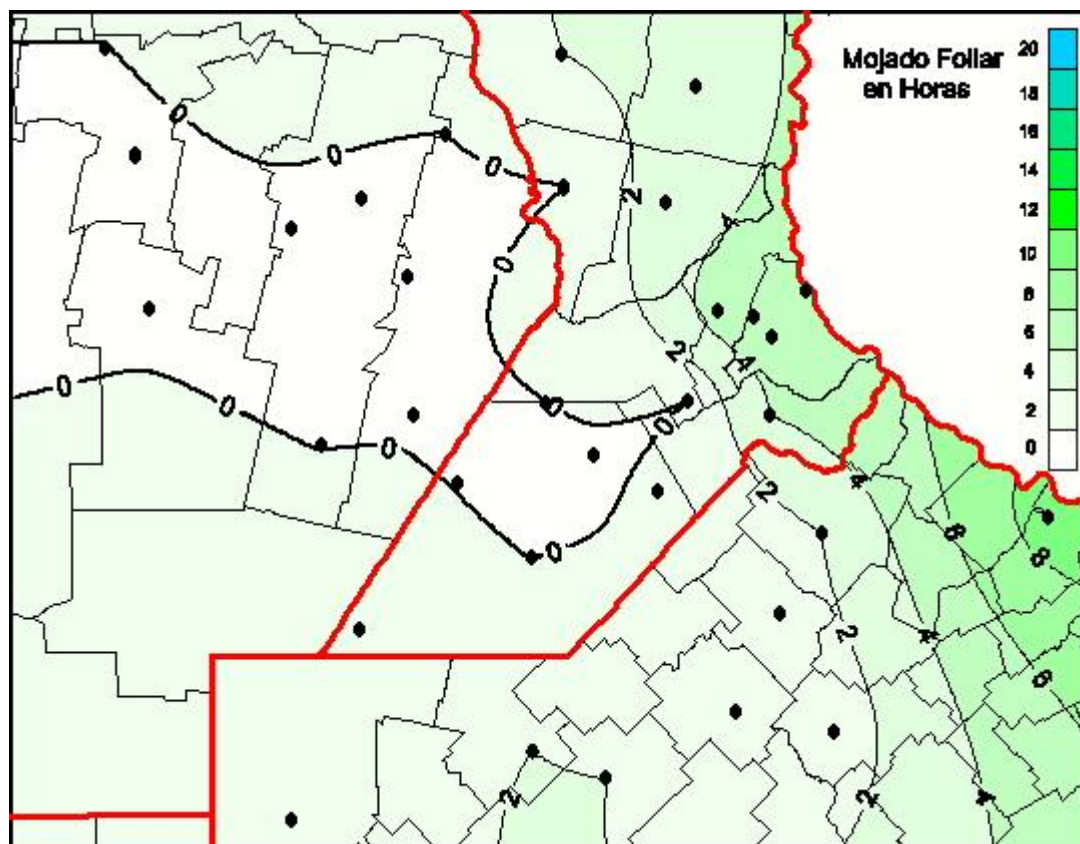

Humedad de Hoja

Mapa de humedad de hoja de las las últimas 72 horas.
(Desde las 8:00AM hasta las 8:00AM). Se actualiza a las 10:00hs.