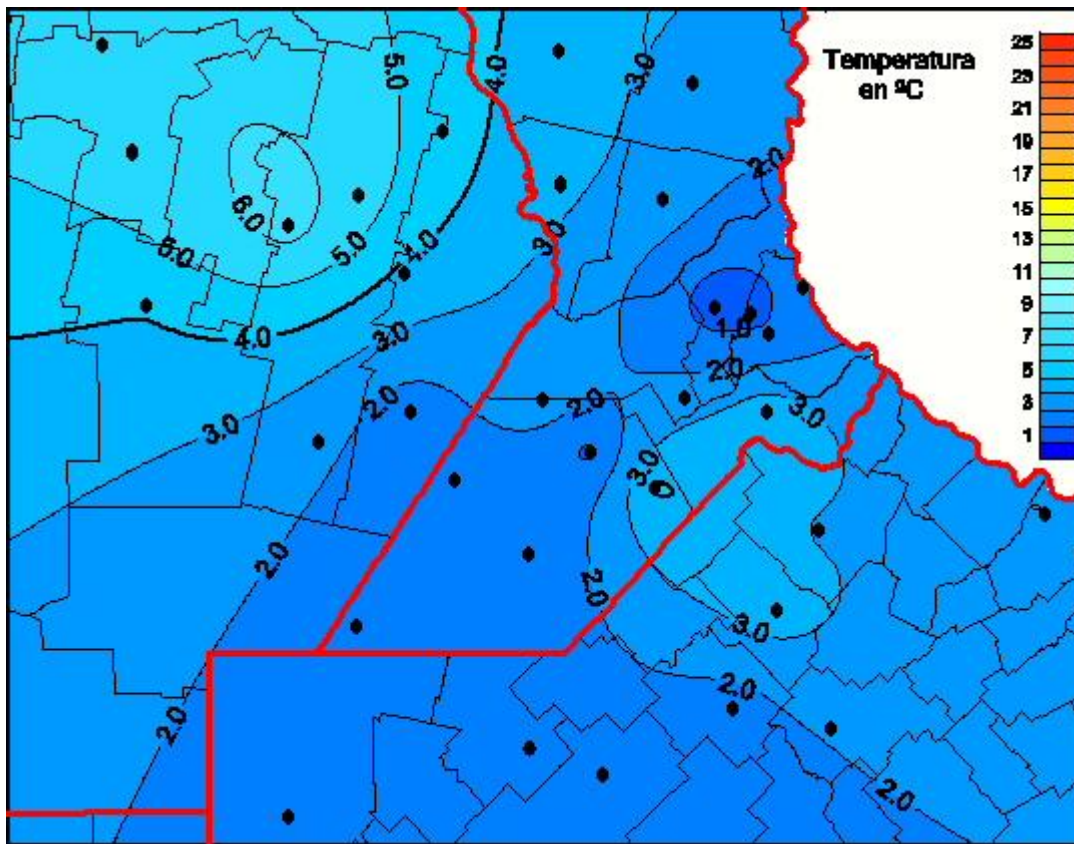

# Temperaturas Medias

Mapa de temperaturas medias de las las últimas 24 horas.  
(Desde las 8:00AM hasta las 8:00AM). Se actualiza a las 10:00hs.