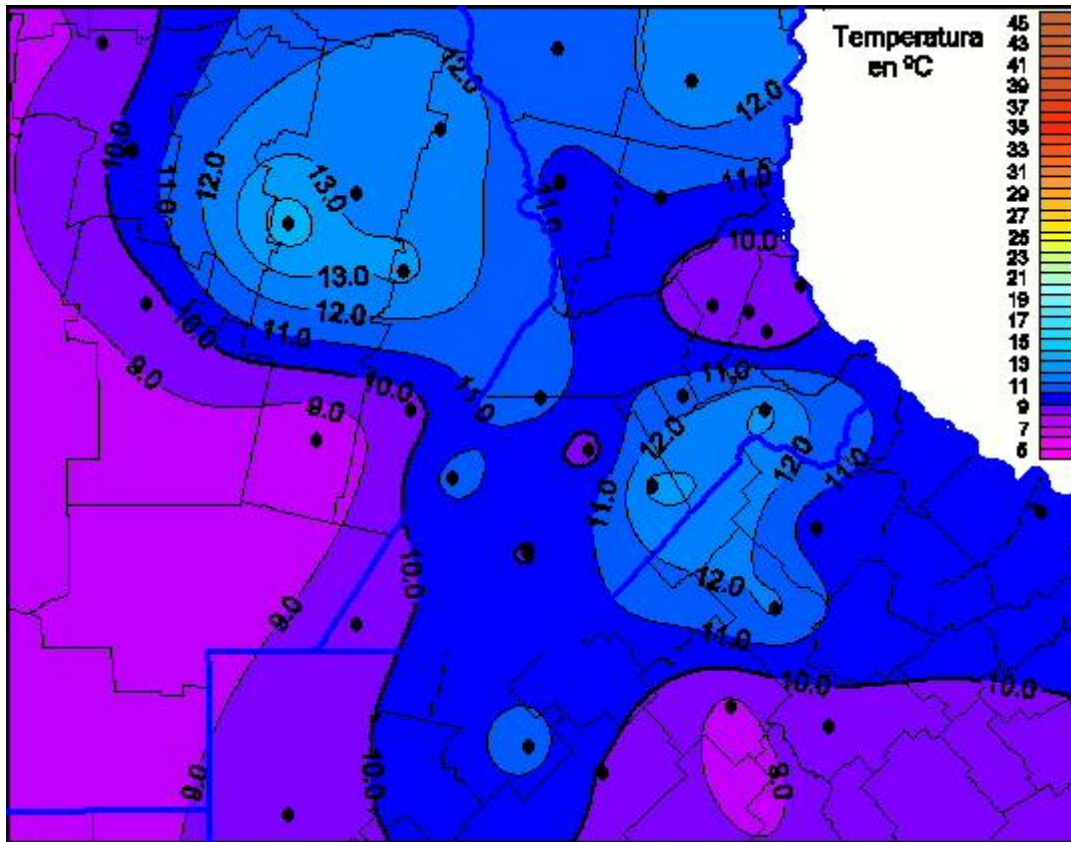

# Temperaturas Máximas

Mapa de temperaturas máximas de las últimas 24 horas.  
(Desde las 8:00AM hasta las 8:00AM). Se actualiza a las 10:00hs.