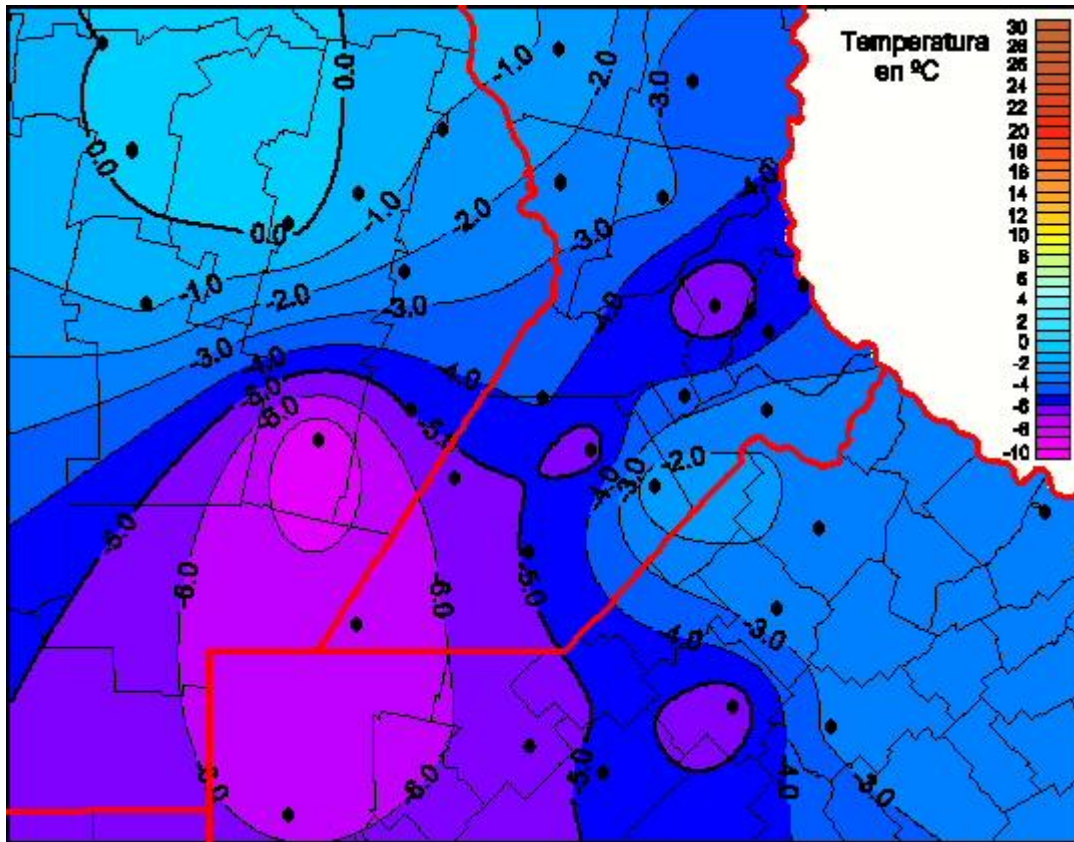

Temperaturas Mínimas

Mapa de temperaturas mínimas de las las últimas 24 horas.
(Desde las 8:00AM hasta las 8:00AM). Se actualiza a las 10:00hs.