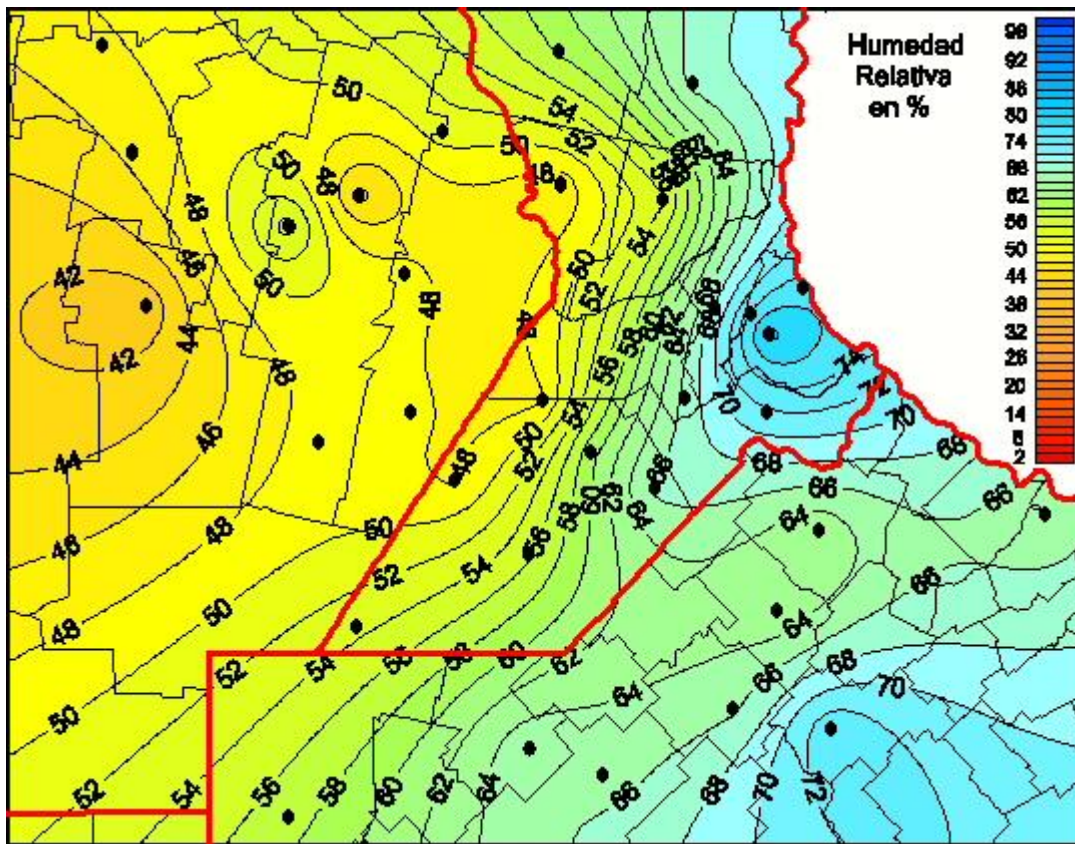

Humedad Relativa

Mapa de humedad relativa de las las últimas 24 horas.
(Desde las 8:00AM hasta las 8:00AM). Se actualiza a las 10:00hs.