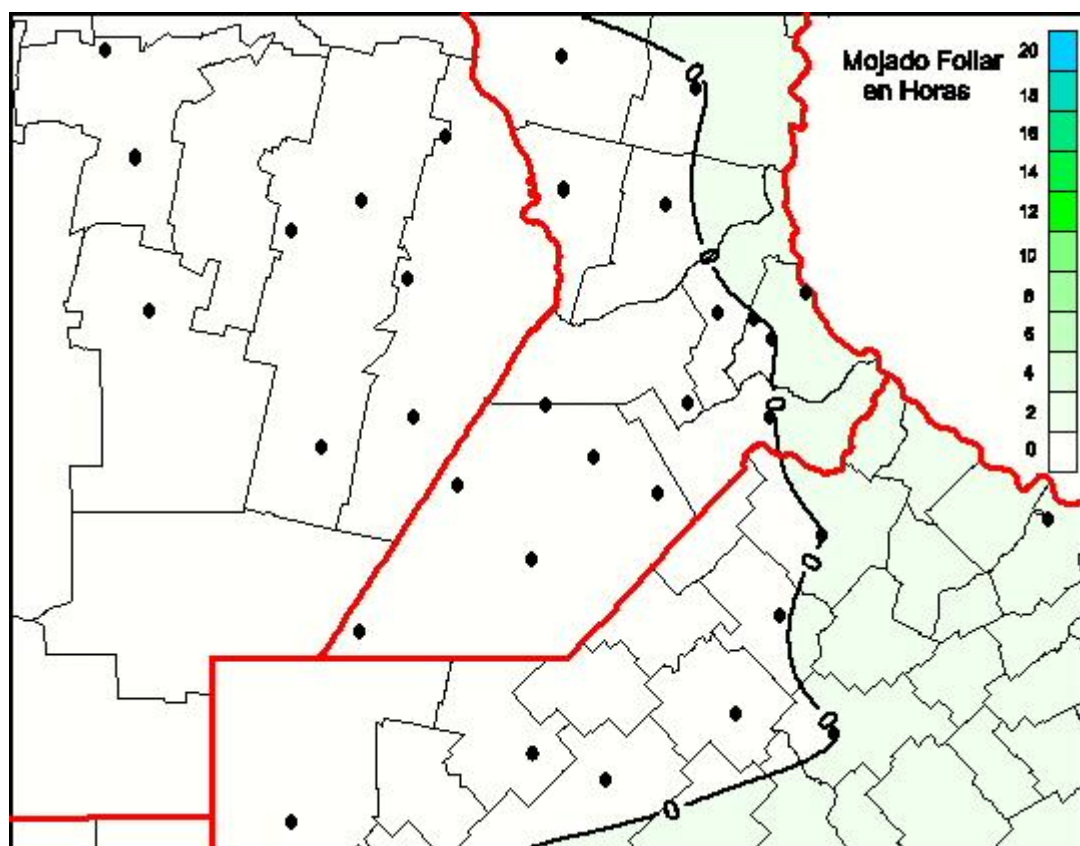

Humedad de Hoja

Mapa de humedad de hoja de las últimas 24 horas.
(Desde las 8:00AM hasta las 8:00AM). Se actualiza a las 10:00hs.