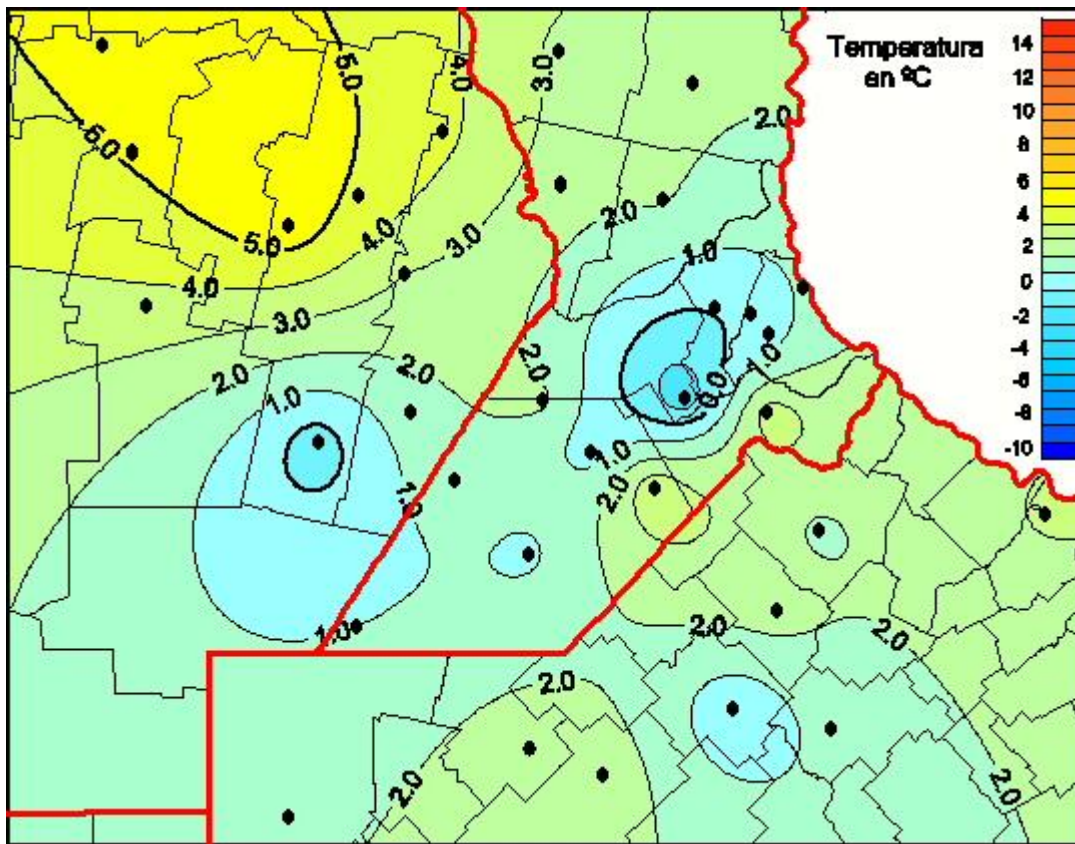

# Temperaturas Medias

Mapa de temperaturas medias de las las últimas 24 horas.  
(Desde las 8:00AM hasta las 8:00AM). Se actualiza a las 10:00hs.