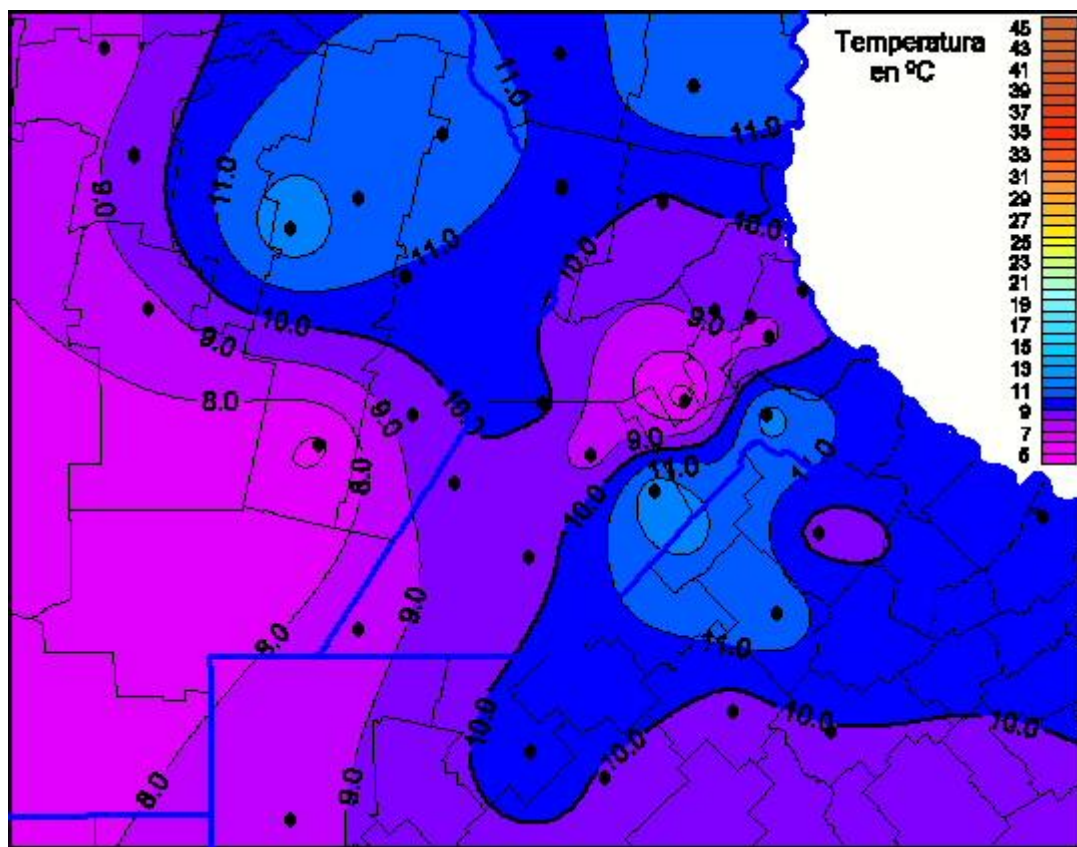

Temperaturas Máximas

Mapa de temperaturas máximas de las últimas 24 horas.
(Desde las 8:00AM hasta las 8:00AM). Se actualiza a las 10:00hs.