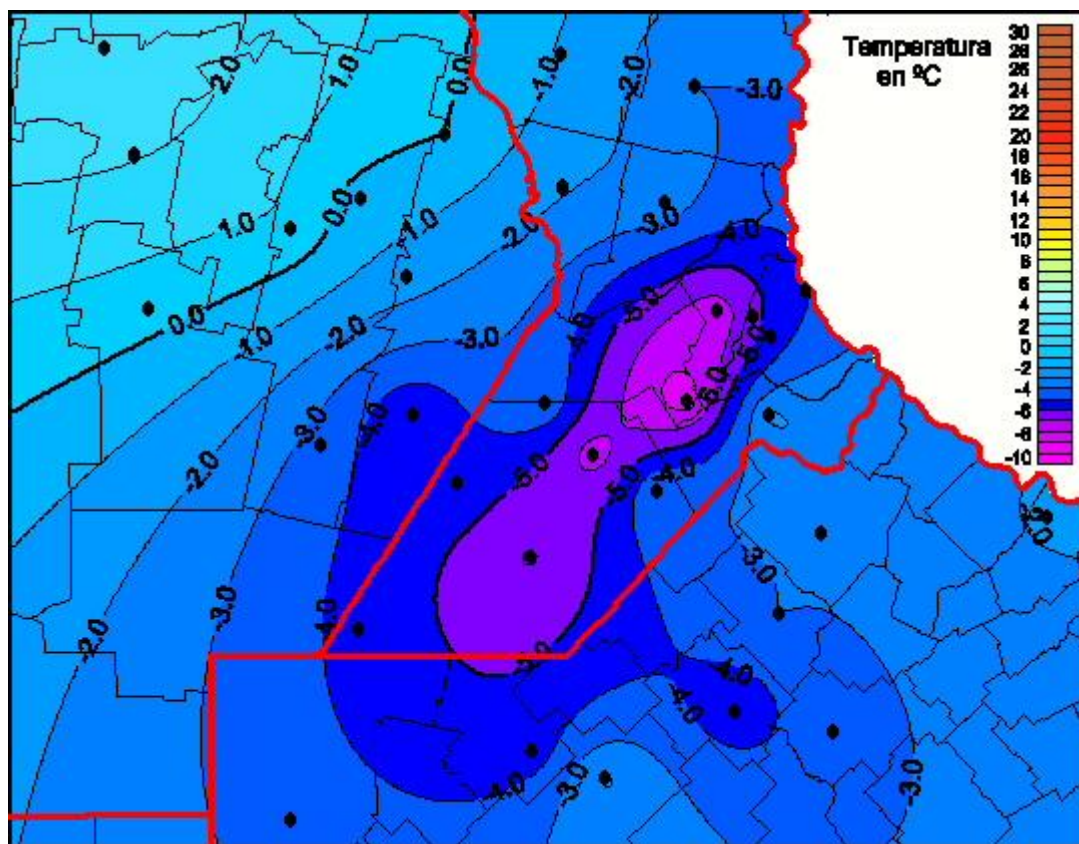

## Temperaturas Mínimas

Mapa de temperaturas mínimas de las las últimas 24 horas.  
(Desde las 8:00AM hasta las 8:00AM). Se actualiza a las 10:00hs.