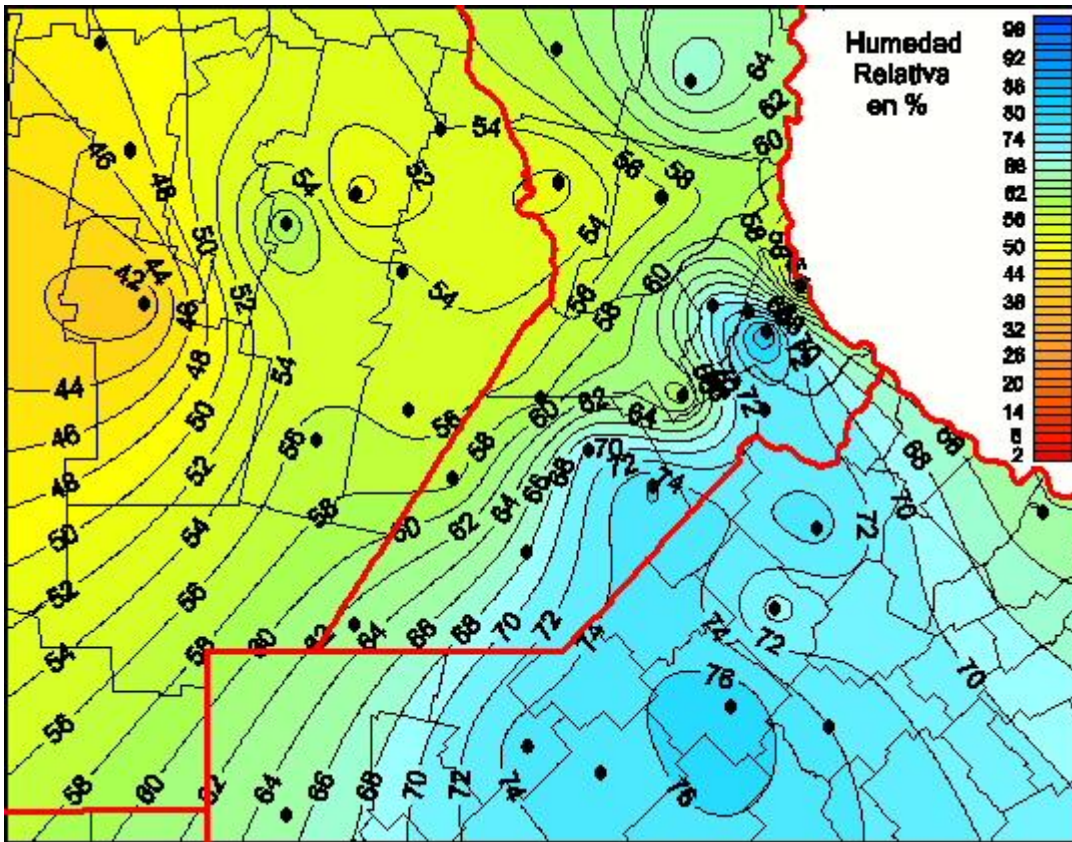

# Humedad Relativa

Mapa de humedad relativa de las las últimas 24 horas.  
(Desde las 8:00AM hasta las 8:00AM). Se actualiza a las 10:00hs.