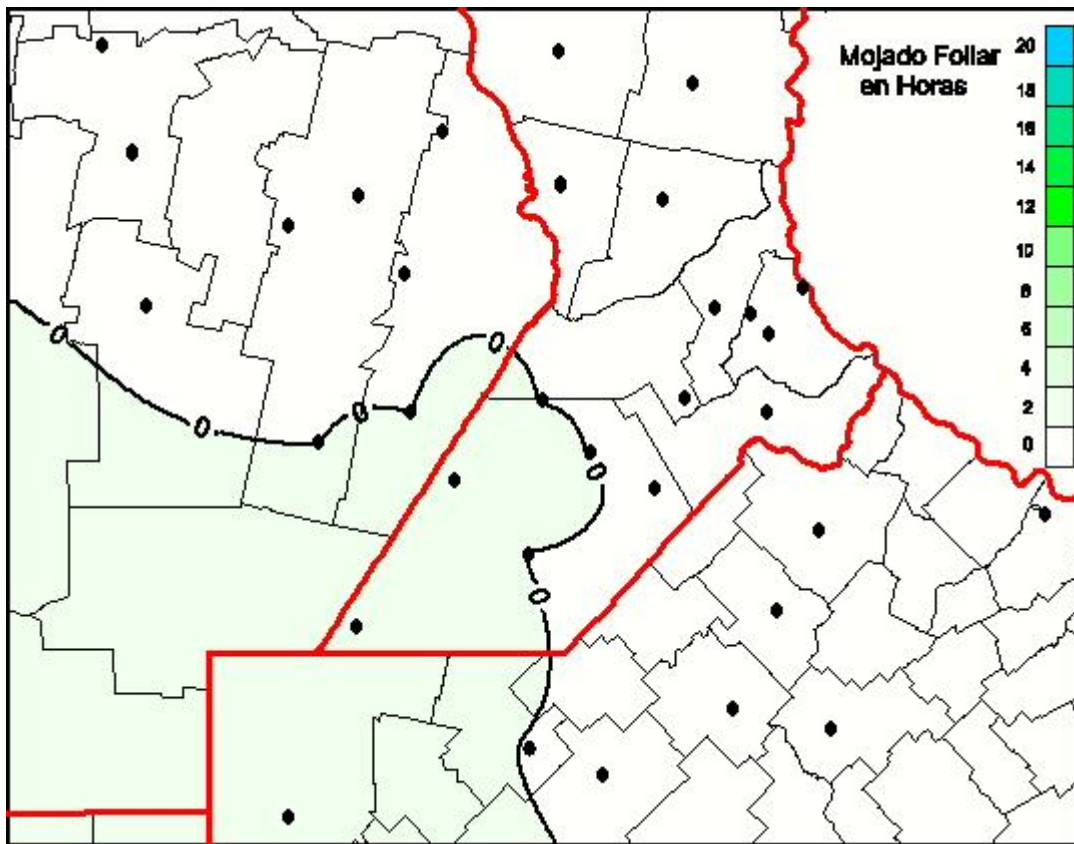

Humedad de Hoja

Mapa de humedad de hoja de las las últimas 24 horas.
(Desde las 8:00AM hasta las 8:00AM). Se actualiza a las 10:00hs.