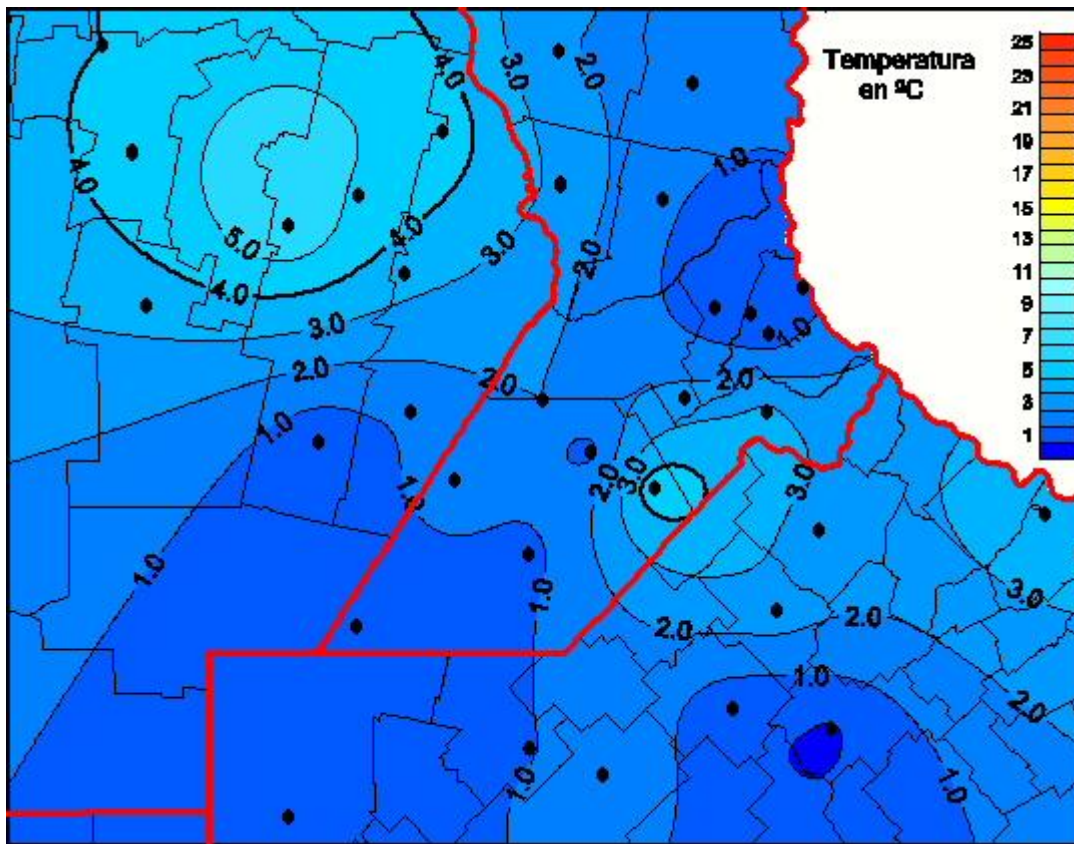

Temperaturas Medias

Mapa de temperaturas medias de las las últimas 24 horas.
(Desde las 8:00AM hasta las 8:00AM). Se actualiza a las 10:00hs.