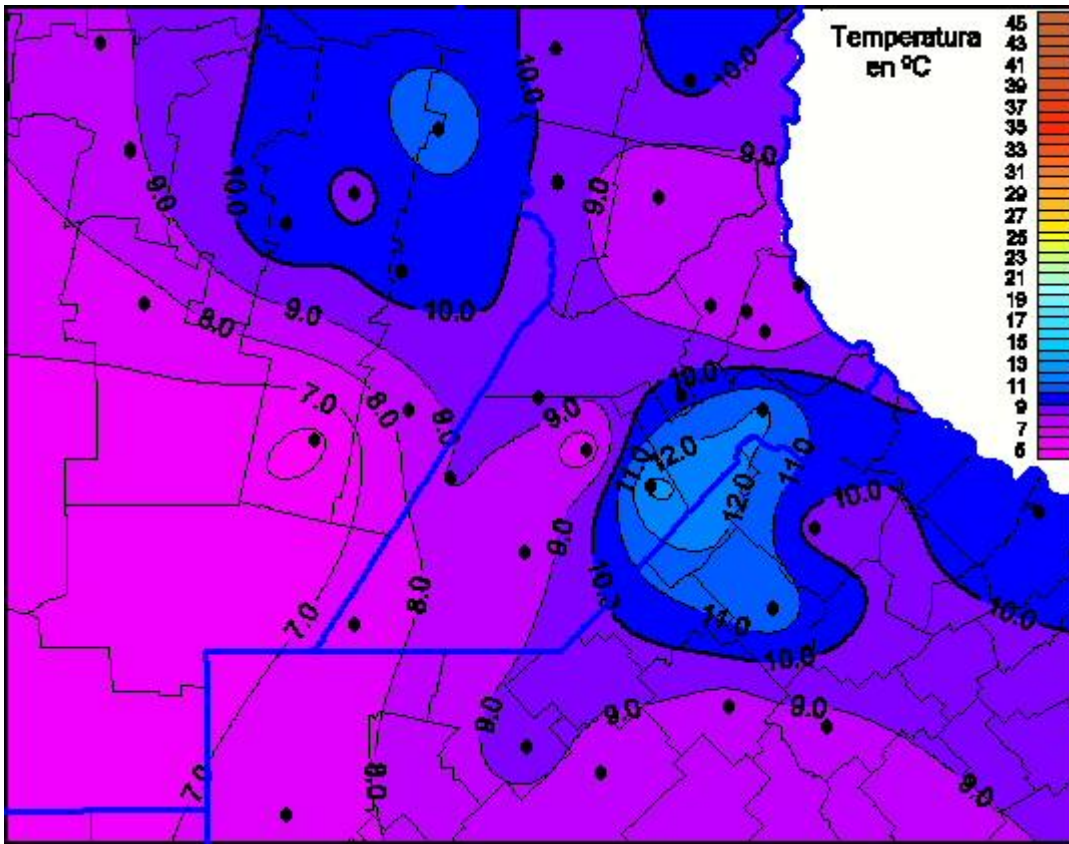

## Temperaturas Máximas

Mapa de temperaturas máximas de las últimas 24 horas.  
(Desde las 8:00AM hasta las 8:00AM). Se actualiza a las 10:00hs.