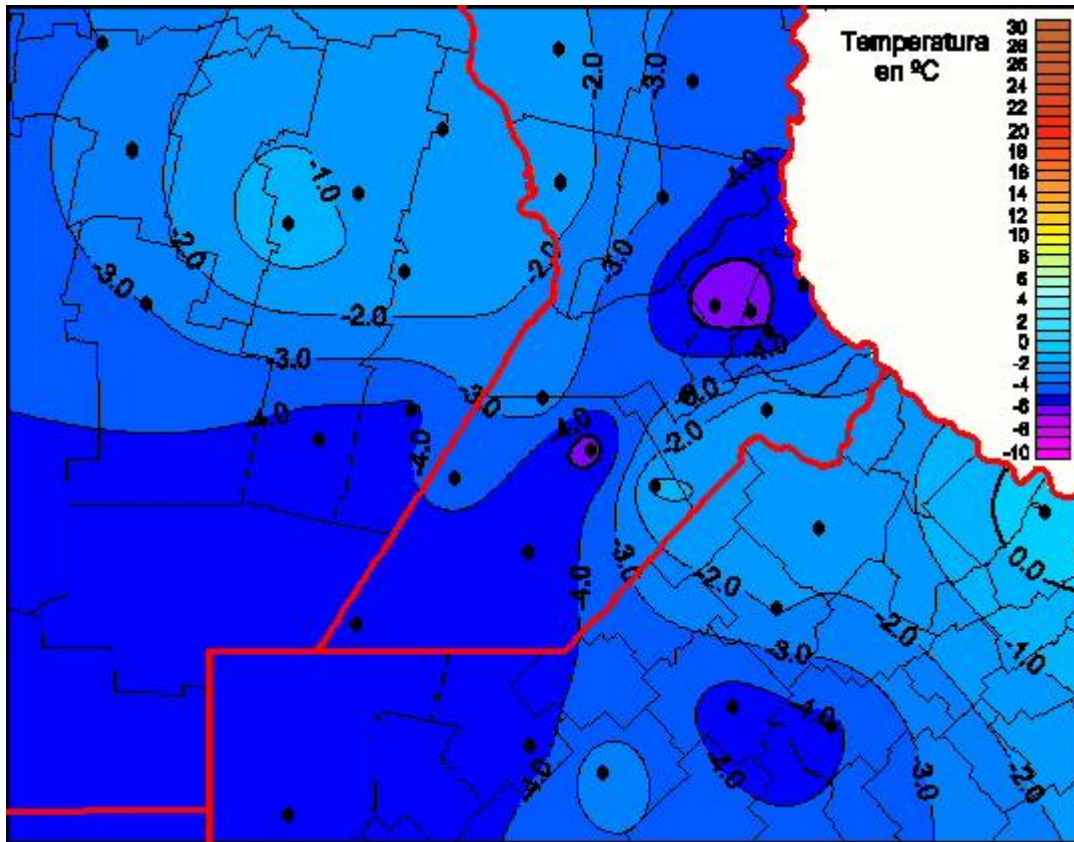

## Temperaturas Mínimas

Mapa de temperaturas mínimas de las las últimas 24 horas.  
(Desde las 8:00AM hasta las 8:00AM). Se actualiza a las 10:00hs.