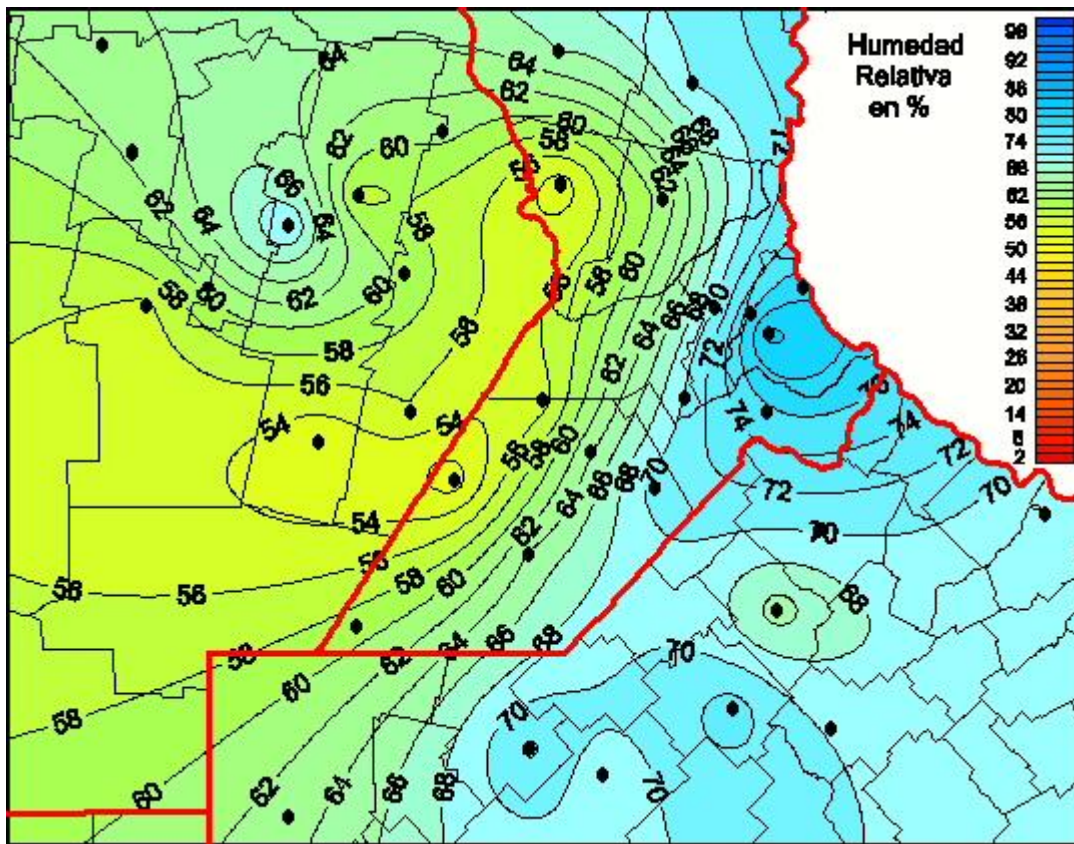

Humedad Relativa

Mapa de humedad relativa de las las últimas 24 horas.
(Desde las 8:00AM hasta las 8:00AM). Se actualiza a las 10:00hs.