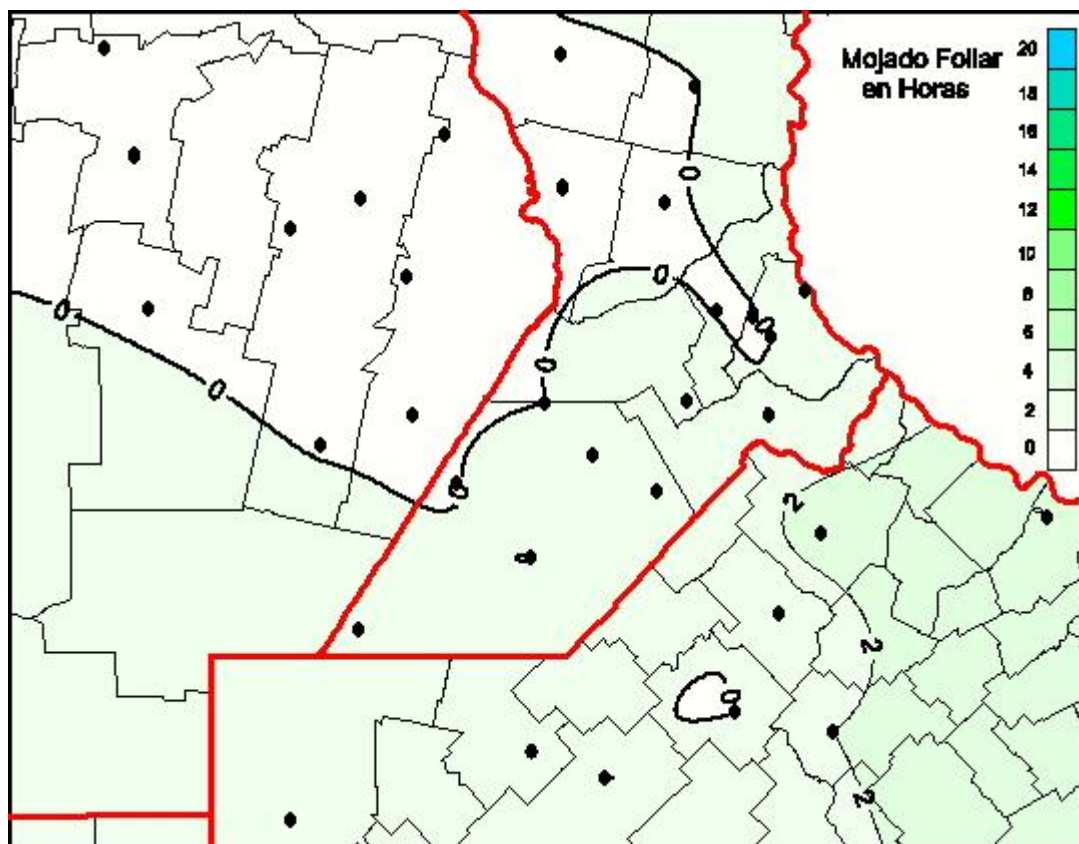

Humedad de Hoja

Mapa de humedad de hoja de las las últimas 24 horas.
(Desde las 8:00AM hasta las 8:00AM). Se actualiza a las 10:00hs.

BOLSA
DE COMERCIO
DE ROSARIO

www.facebook.com/BCROficial

twitter.com/bcrgrensa