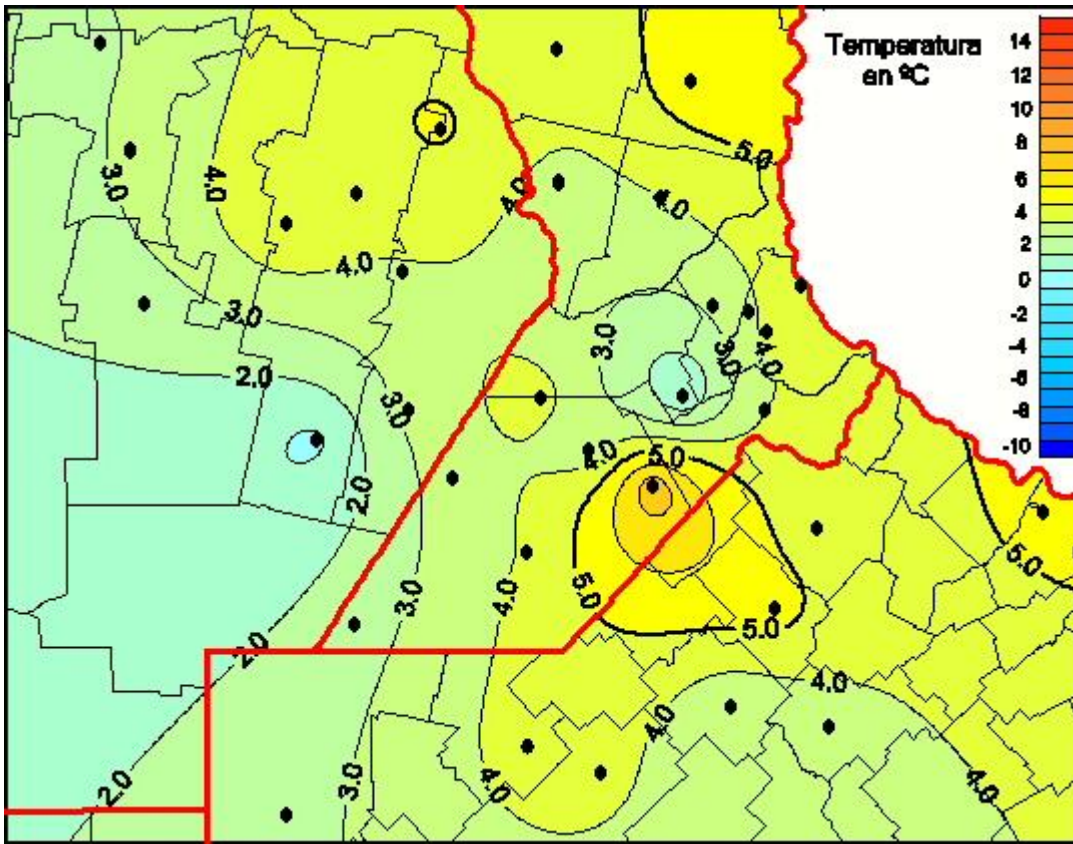

## Temperaturas Medias

Mapa de temperaturas medias de las las últimas 24 horas.  
(Desde las 8:00AM hasta las 8:00AM). Se actualiza a las 10:00hs.