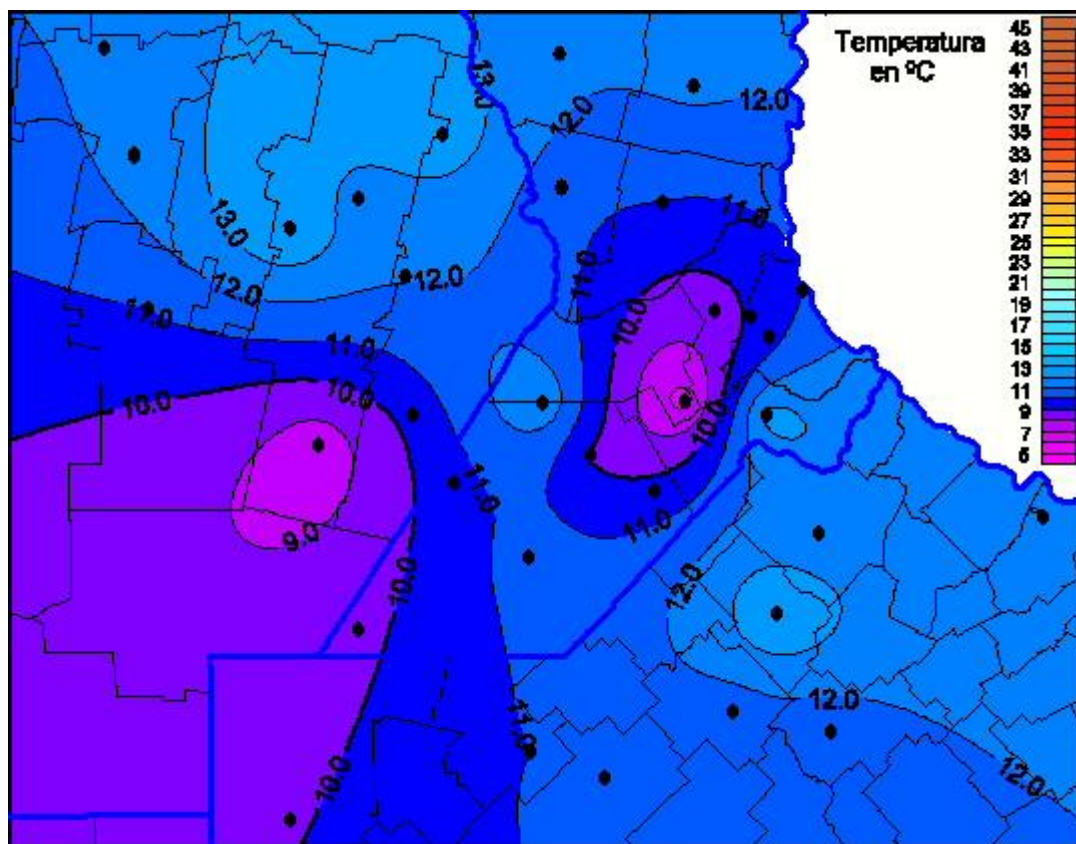

Temperaturas Máximas

Mapa de temperaturas máximas de las últimas 24 horas.
(Desde las 8:00AM hasta las 8:00AM). Se actualiza a las 10:00hs.