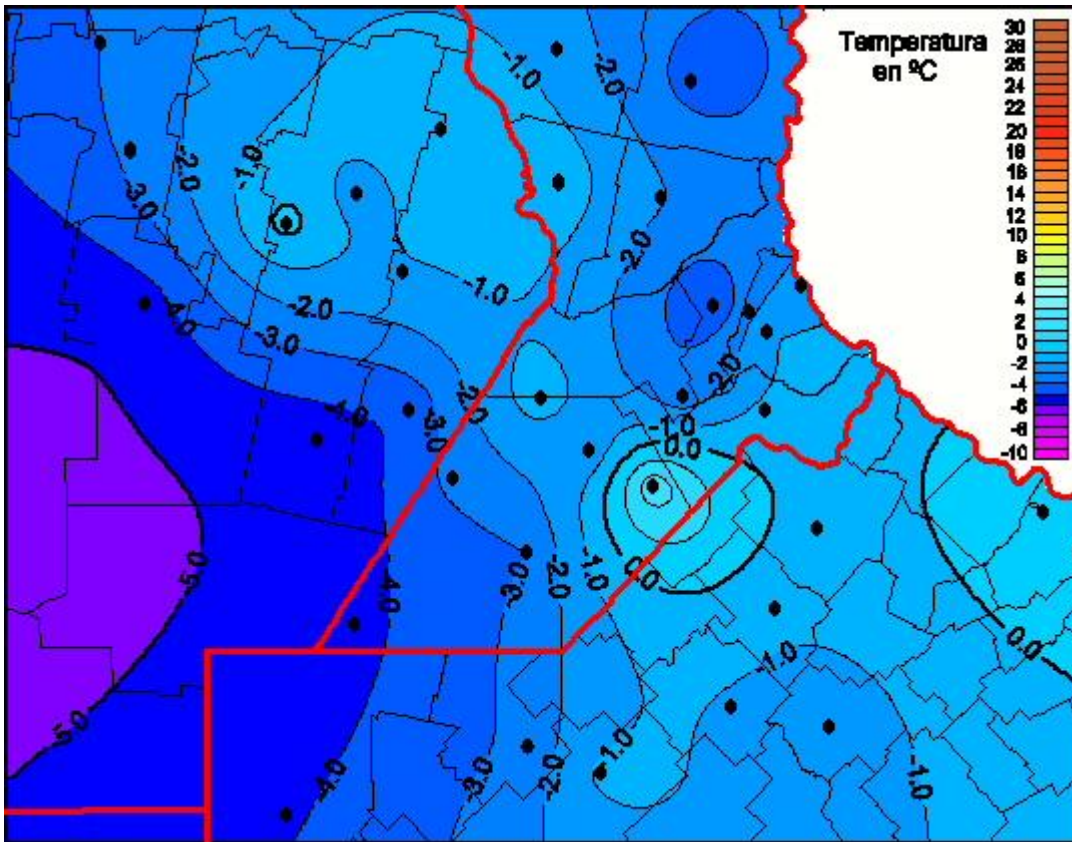

Temperaturas Mínimas

Mapa de temperaturas mínimas de las las últimas 24 horas.
(Desde las 8:00AM hasta las 8:00AM). Se actualiza a las 10:00hs.

BOLSA
DE COMERCIO
DE ROSARIO

 www.facebook.com/BCROficial

 twitter.com/bcrgrensa