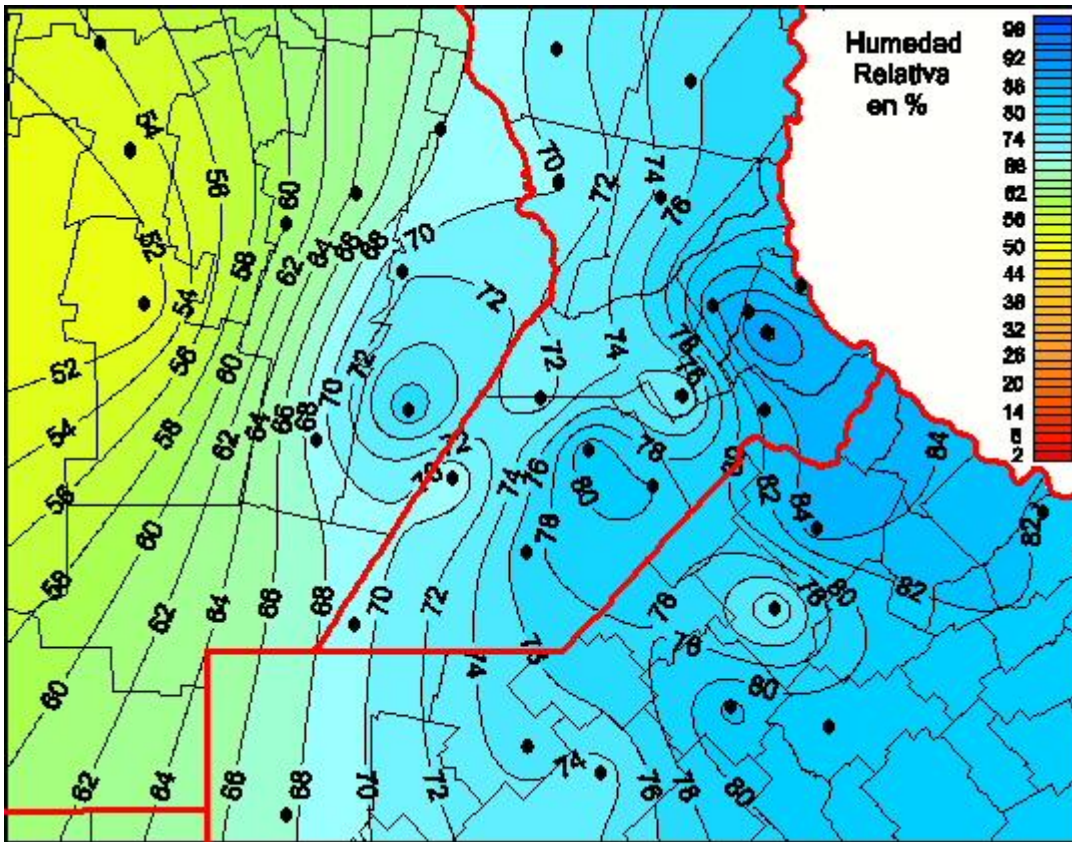

Humedad Relativa

Mapa de humedad relativa de las últimas 24 horas.
(Desde las 8:00AM hasta las 8:00AM). Se actualiza a las 10:00hs.