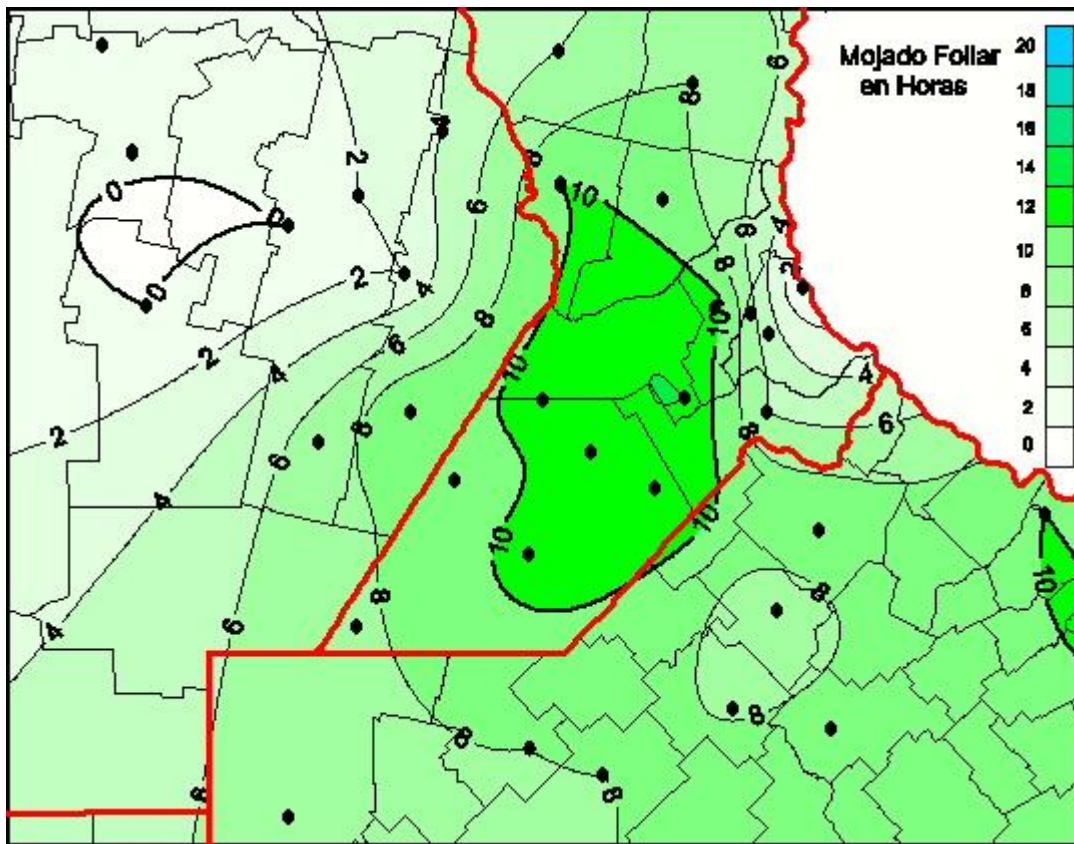

Humedad de Hoja

Mapa de humedad de hoja de las las últimas 24 horas.
(Desde las 8:00AM hasta las 8:00AM). Se actualiza a las 10:00hs.