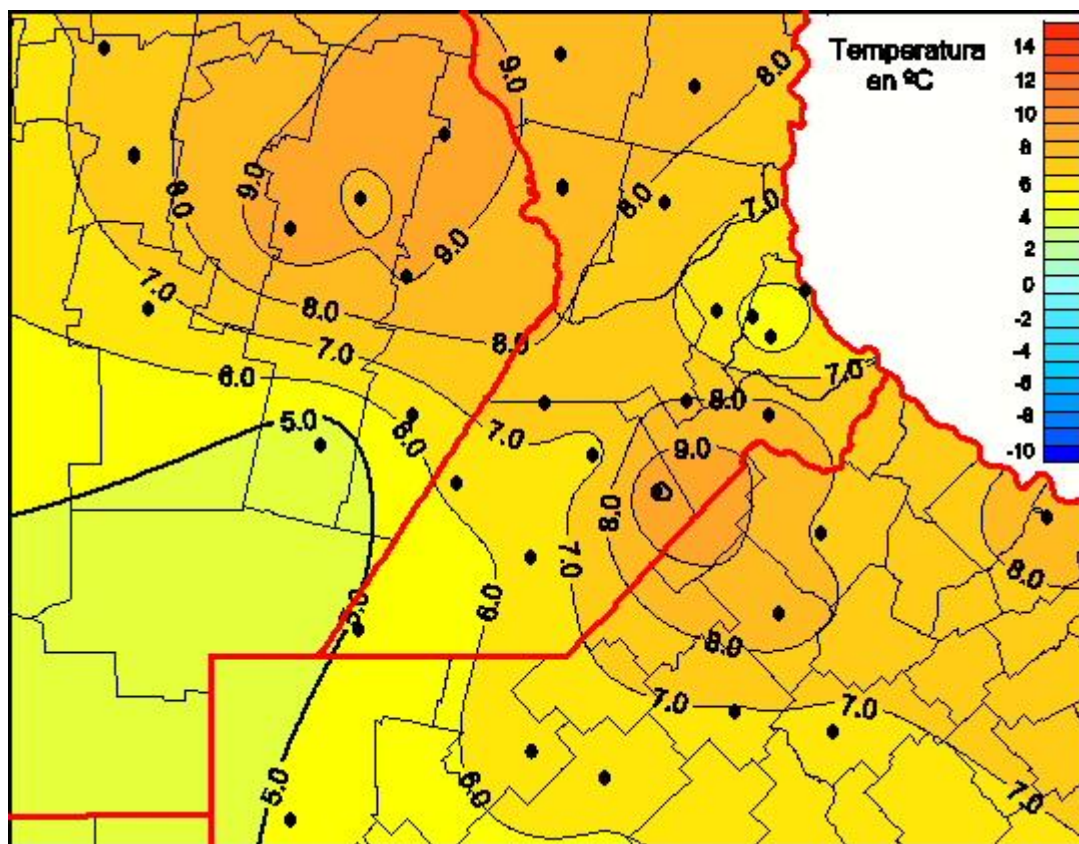

Temperaturas Medias

Mapa de temperaturas medias de las las últimas 72 horas.
(Desde las 8:00AM hasta las 8:00AM). Se actualiza a las 10:00hs.