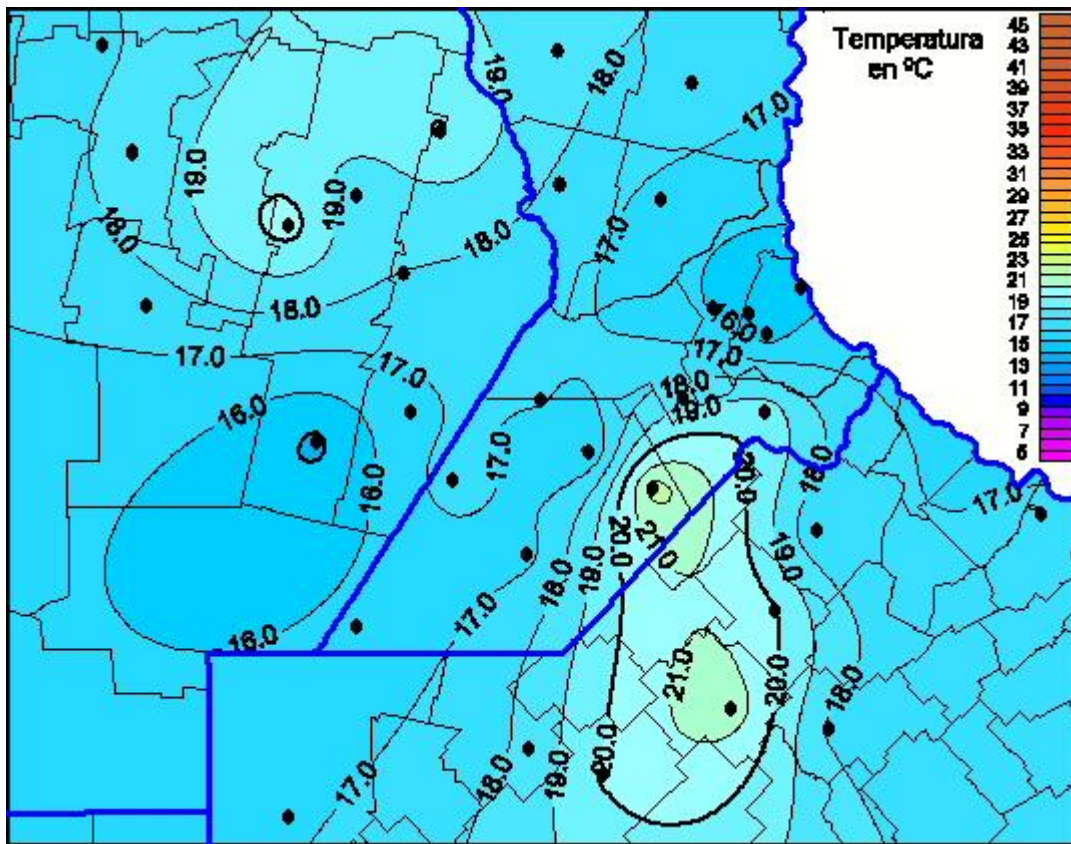

Temperaturas Máximas

Mapa de temperaturas máximas de las últimas 72 horas.
(Desde las 8:00AM hasta las 8:00AM). Se actualiza a las 10:00hs.