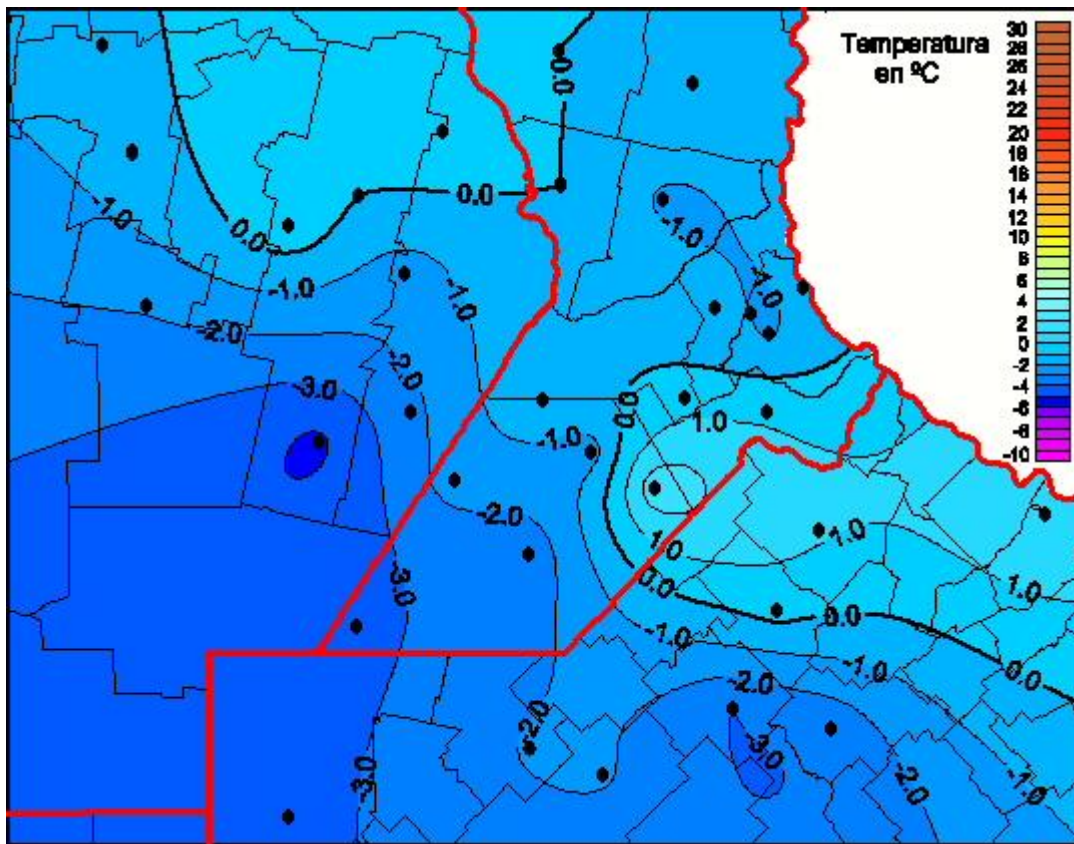

## Temperaturas Mínimas

Mapa de temperaturas mínimas de las las últimas 72 horas.  
(Desde las 8:00AM hasta las 8:00AM). Se actualiza a las 10:00hs.