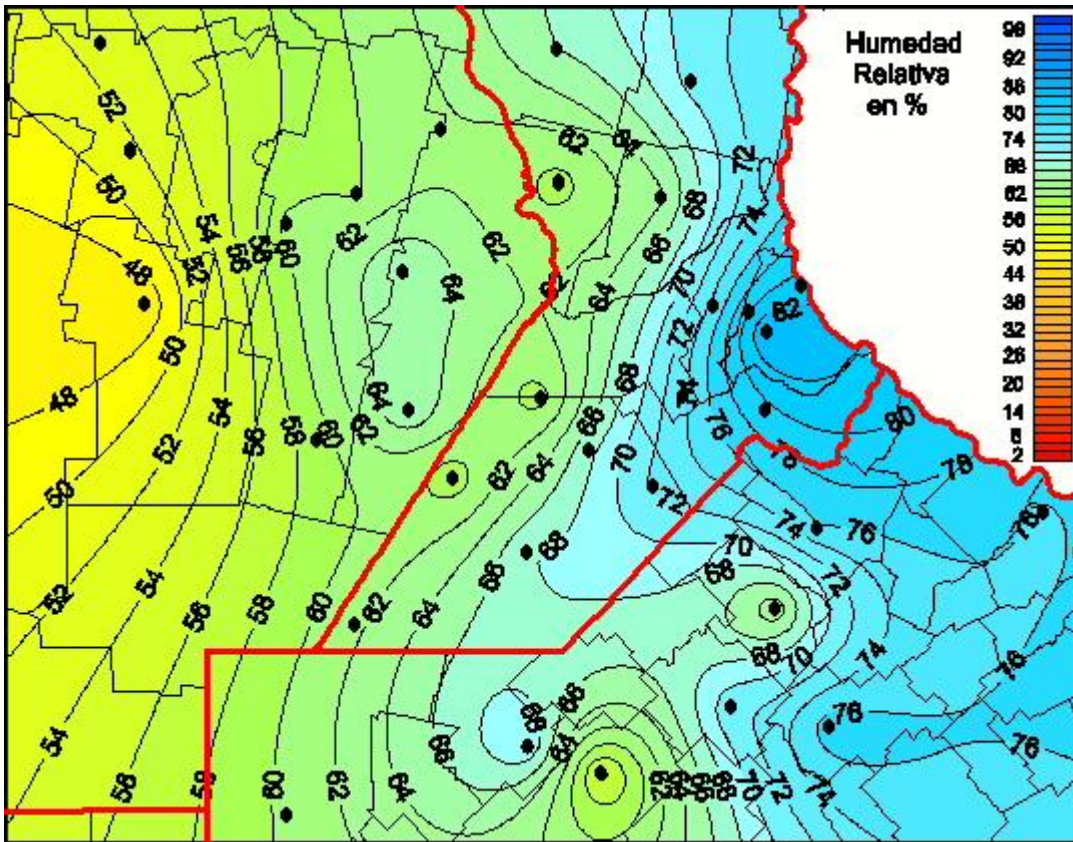

Humedad Relativa

Mapa de humedad relativa de las últimas 72 horas.
(Desde las 8:00AM hasta las 8:00AM). Se actualiza a las 10:00hs.