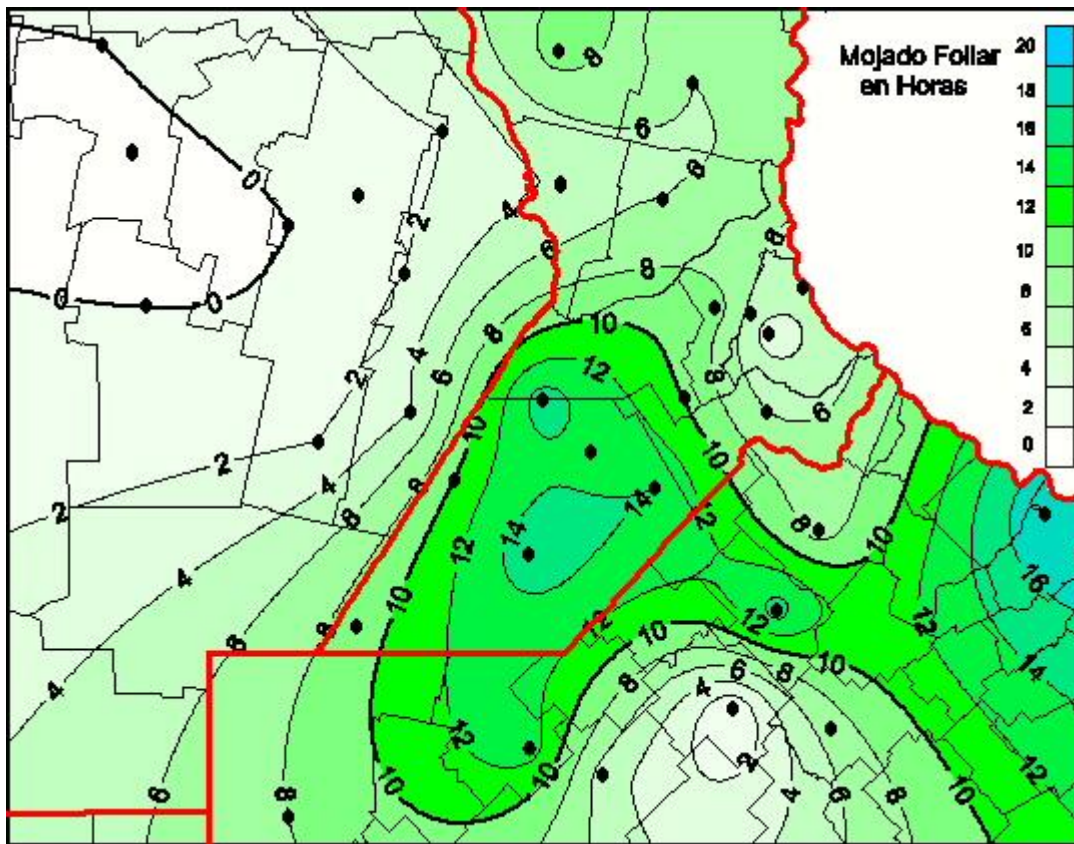

Humedad de Hoja

Mapa de humedad de hoja de las últimas 72 horas.
(Desde las 8:00AM hasta las 8:00AM). Se actualiza a las 10:00hs.