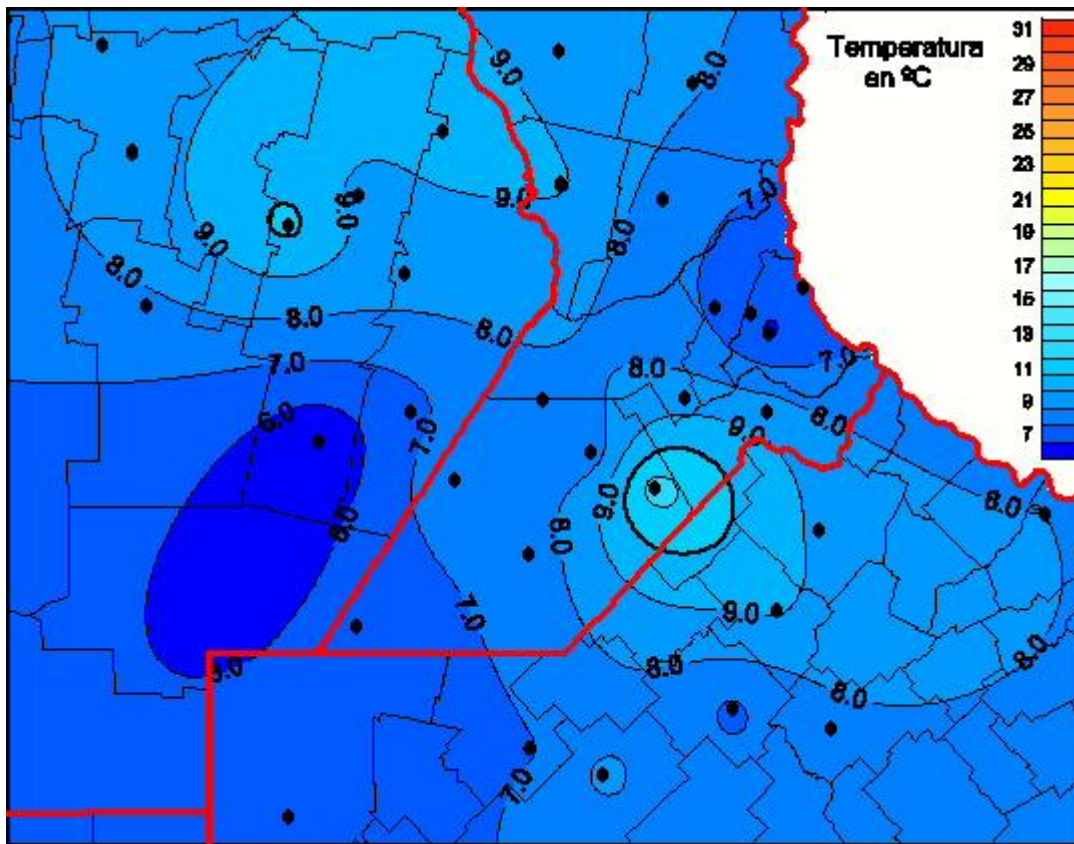

Temperaturas Medias

Mapa de temperaturas medias de las las últimas 24 horas.
(Desde las 8:00AM hasta las 8:00AM). Se actualiza a las 10:00hs.