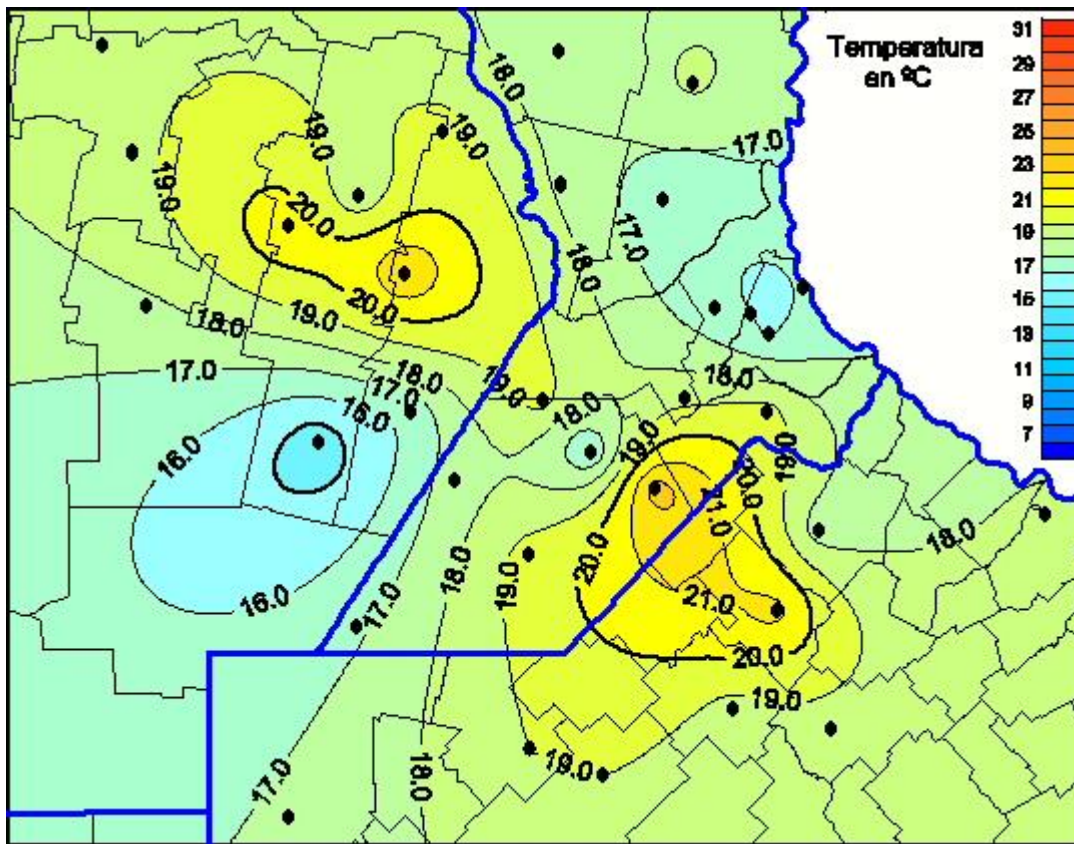

Temperaturas Máximas

Mapa de temperaturas máximas de las últimas 24 horas.
(Desde las 8:00AM hasta las 8:00AM). Se actualiza a las 10:00hs.