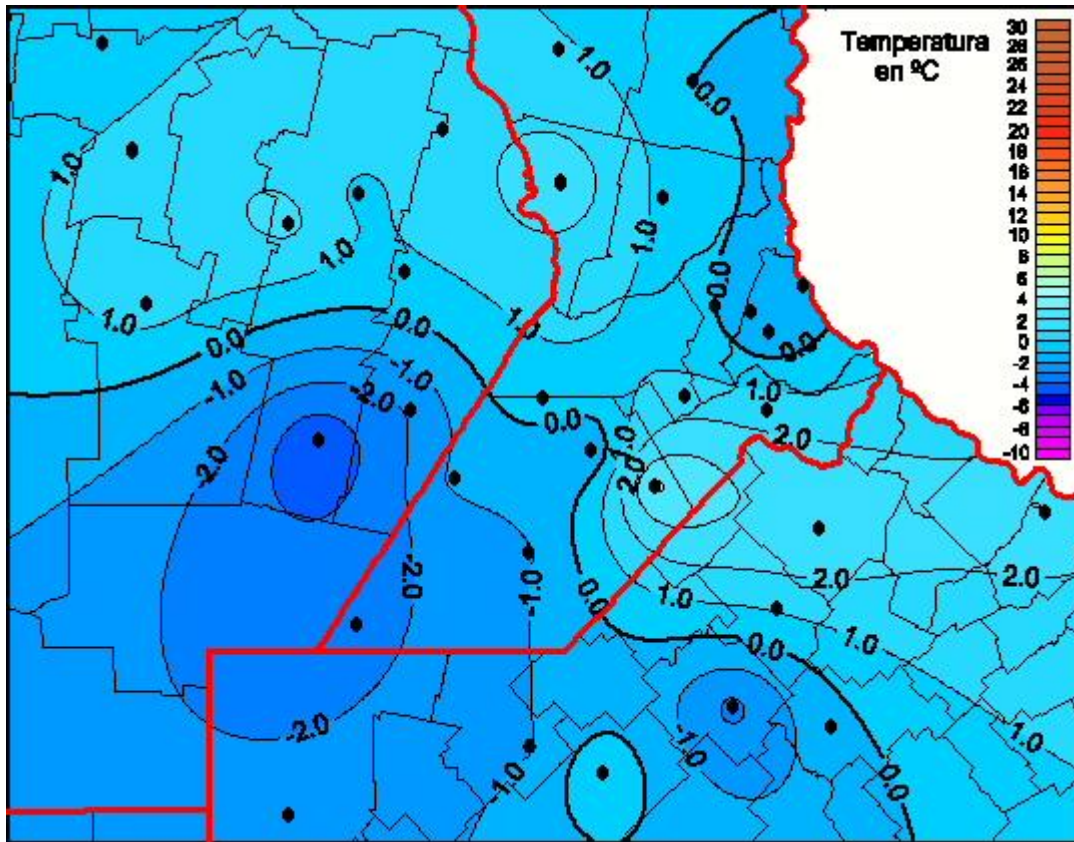

Temperaturas Mínimas

Mapa de temperaturas mínimas de las las últimas 24 horas.
(Desde las 8:00AM hasta las 8:00AM). Se actualiza a las 10:00hs.