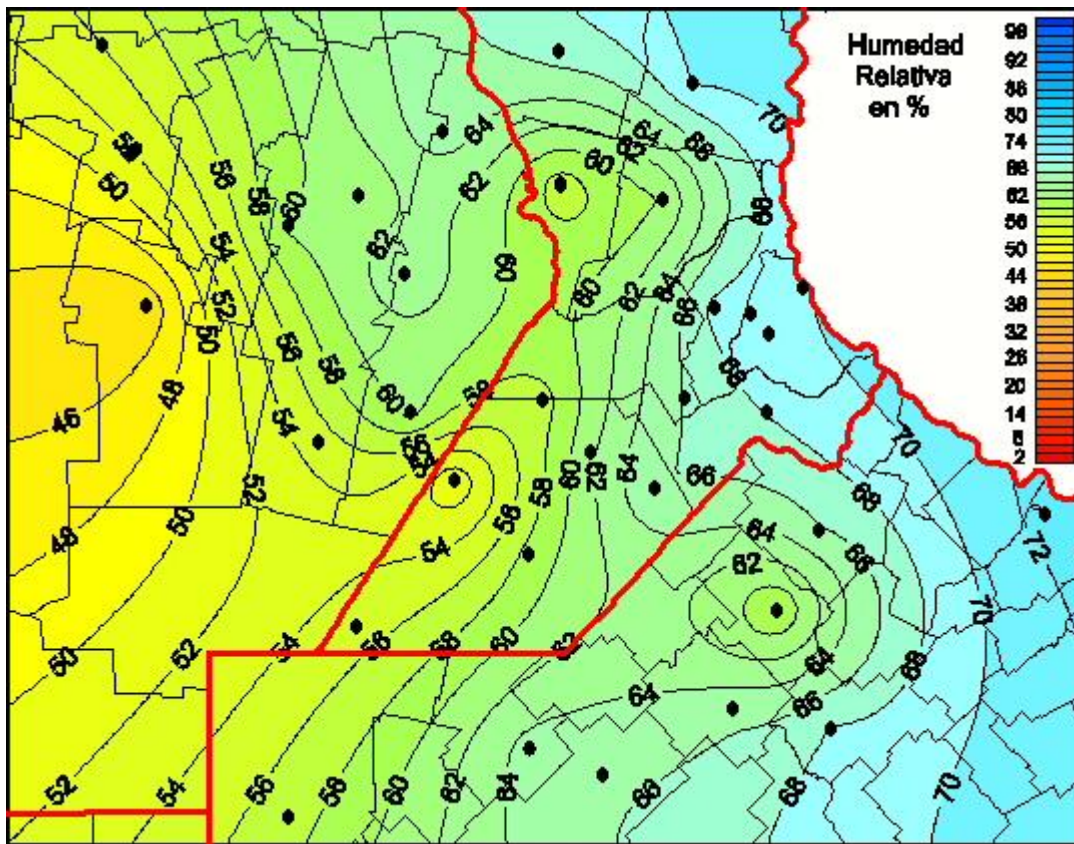

Humedad Relativa

Mapa de humedad relativa de las últimas 24 horas.
(Desde las 8:00AM hasta las 8:00AM). Se actualiza a las 10:00hs.