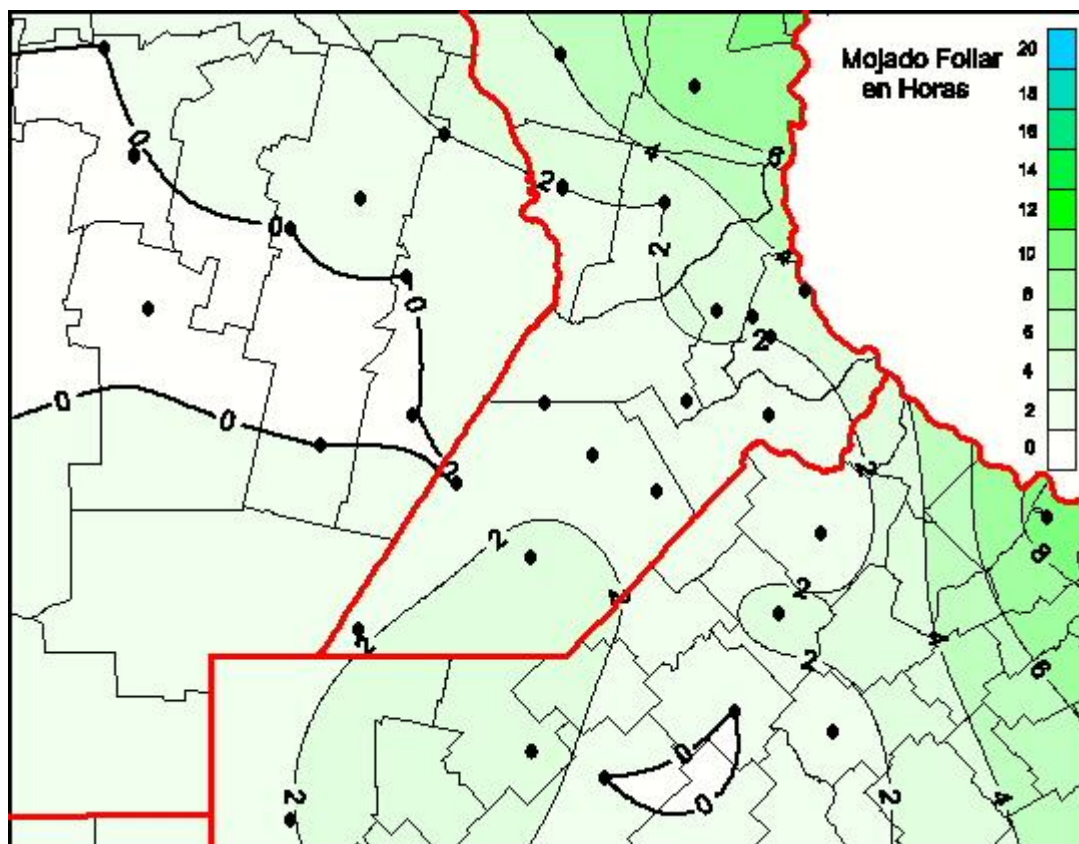

Humedad de Hoja

Mapa de humedad de hoja de las las últimas 24 horas.
(Desde las 8:00AM hasta las 8:00AM). Se actualiza a las 10:00hs.