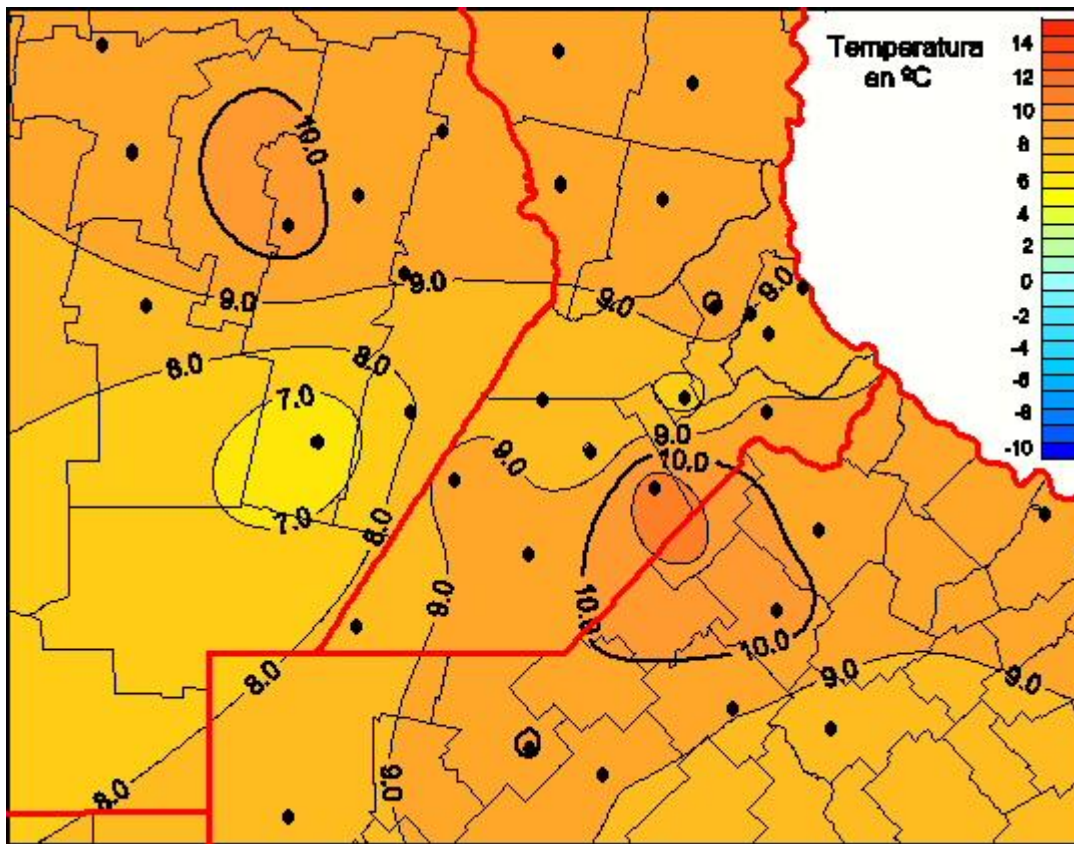

Temperaturas Medias

Mapa de temperaturas medias de las últimas 24 horas.
(Desde las 8:00AM hasta las 8:00AM). Se actualiza a las 10:00hs.