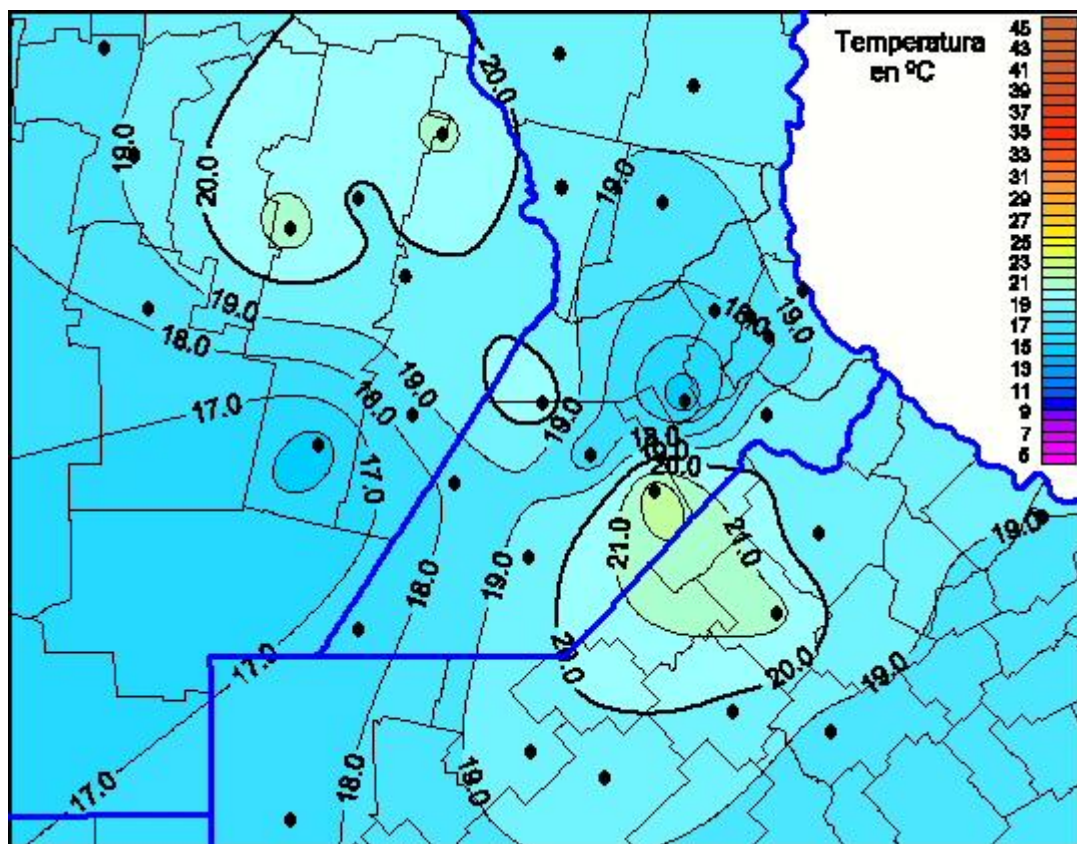

Temperaturas Máximas

Mapa de temperaturas máximas de las últimas 24 horas.
(Desde las 8:00AM hasta las 8:00AM). Se actualiza a las 10:00hs.