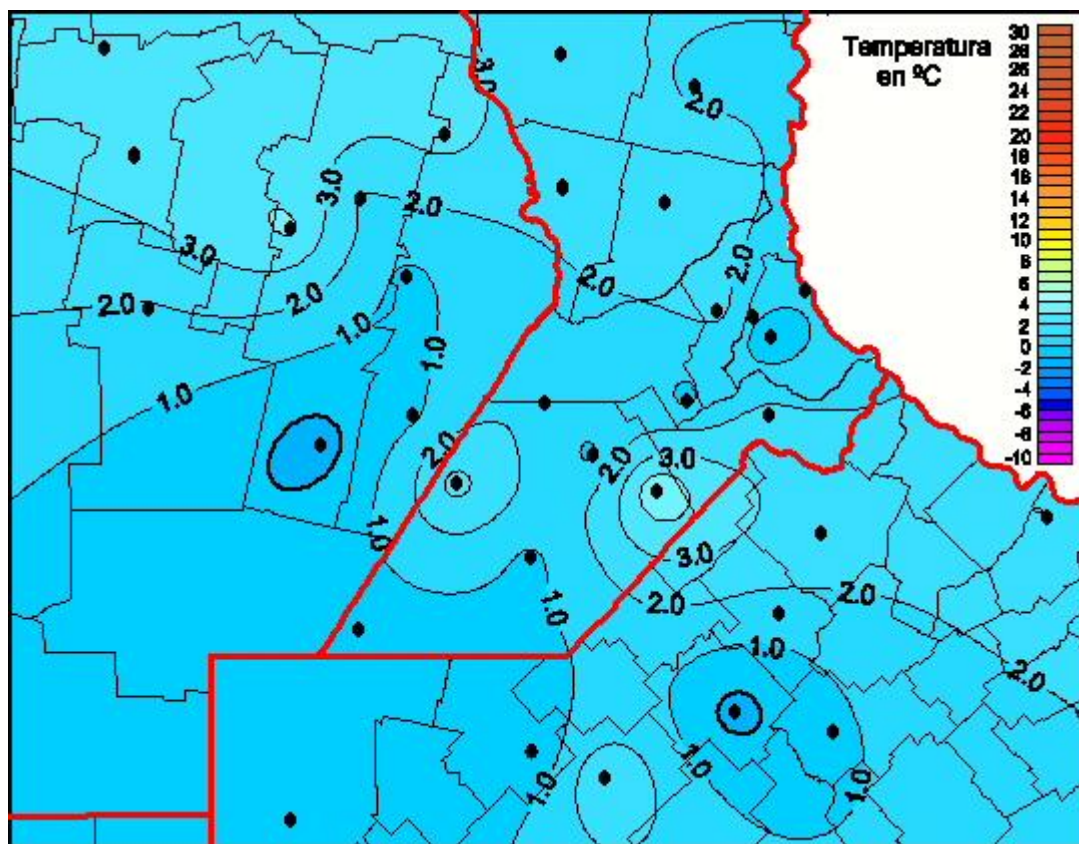

Temperaturas Mínimas

Mapa de temperaturas mínimas de las últimas 24 horas.
(Desde las 8:00AM hasta las 8:00AM). Se actualiza a las 10:00hs.