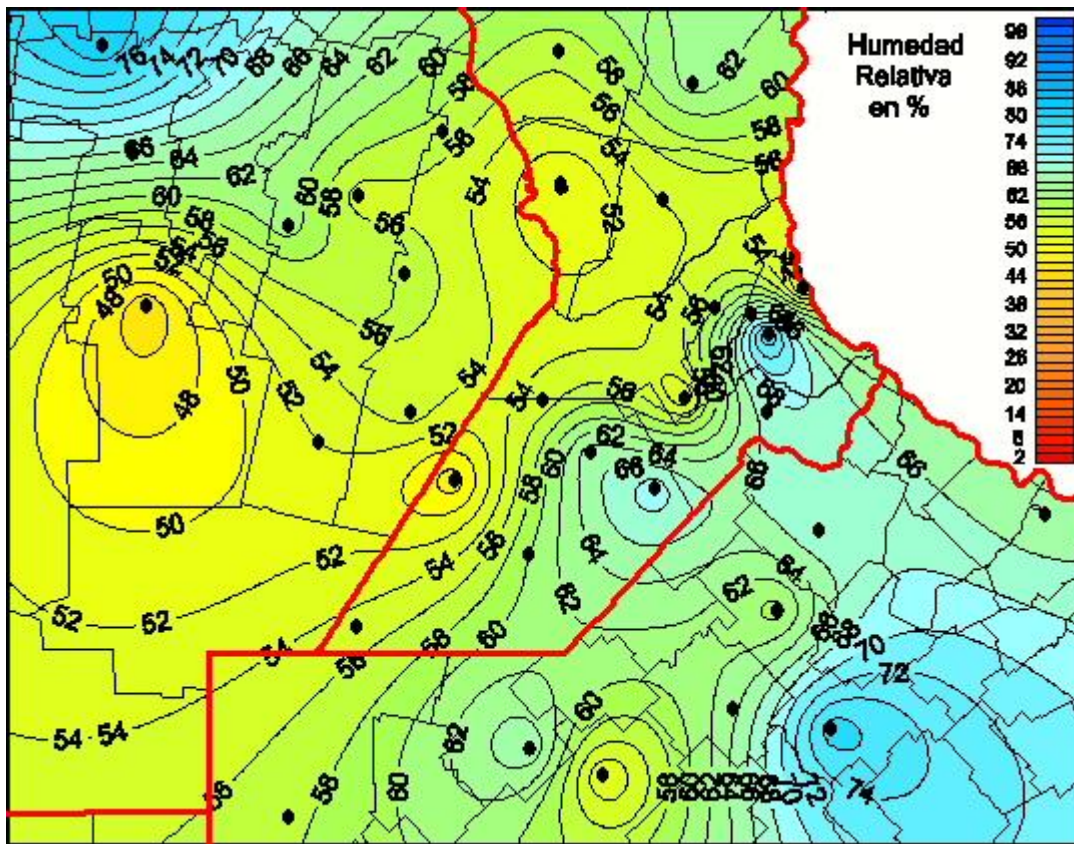

# Humedad Relativa

Mapa de humedad relativa de las últimas 24 horas.  
(Desde las 8:00AM hasta las 8:00AM). Se actualiza a las 10:00hs.