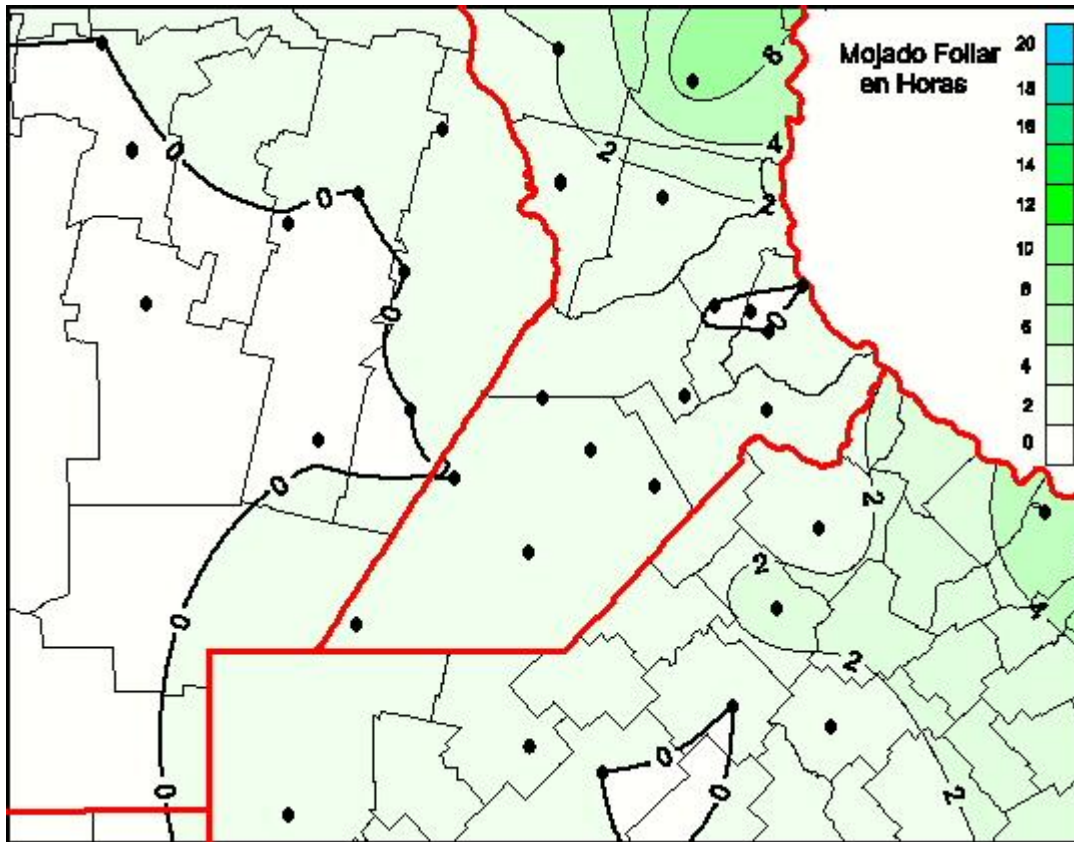

## Humedad de Hoja

Mapa de humedad de hoja de las últimas 24 horas.  
(Desde las 8:00AM hasta las 8:00AM). Se actualiza a las 10:00hs.