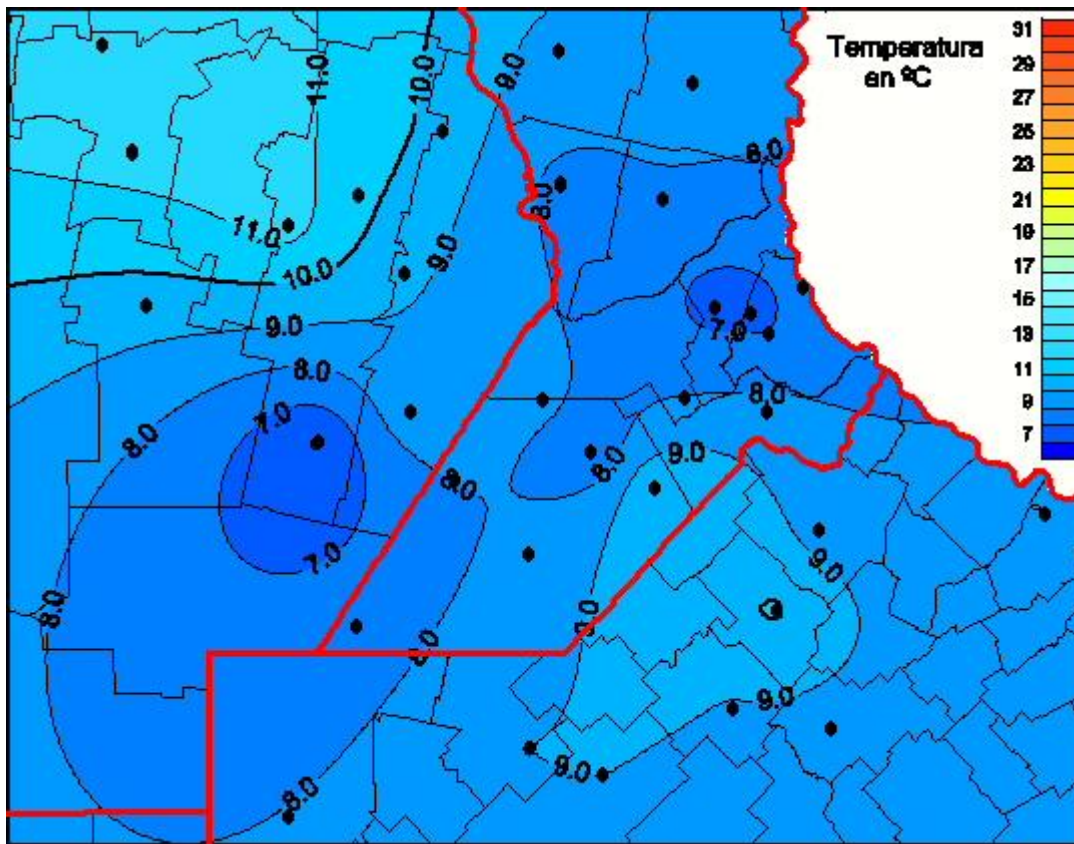

# Temperaturas Medias

Mapa de temperaturas medias de las las últimas 24 horas.  
(Desde las 8:00AM hasta las 8:00AM). Se actualiza a las 10:00hs.