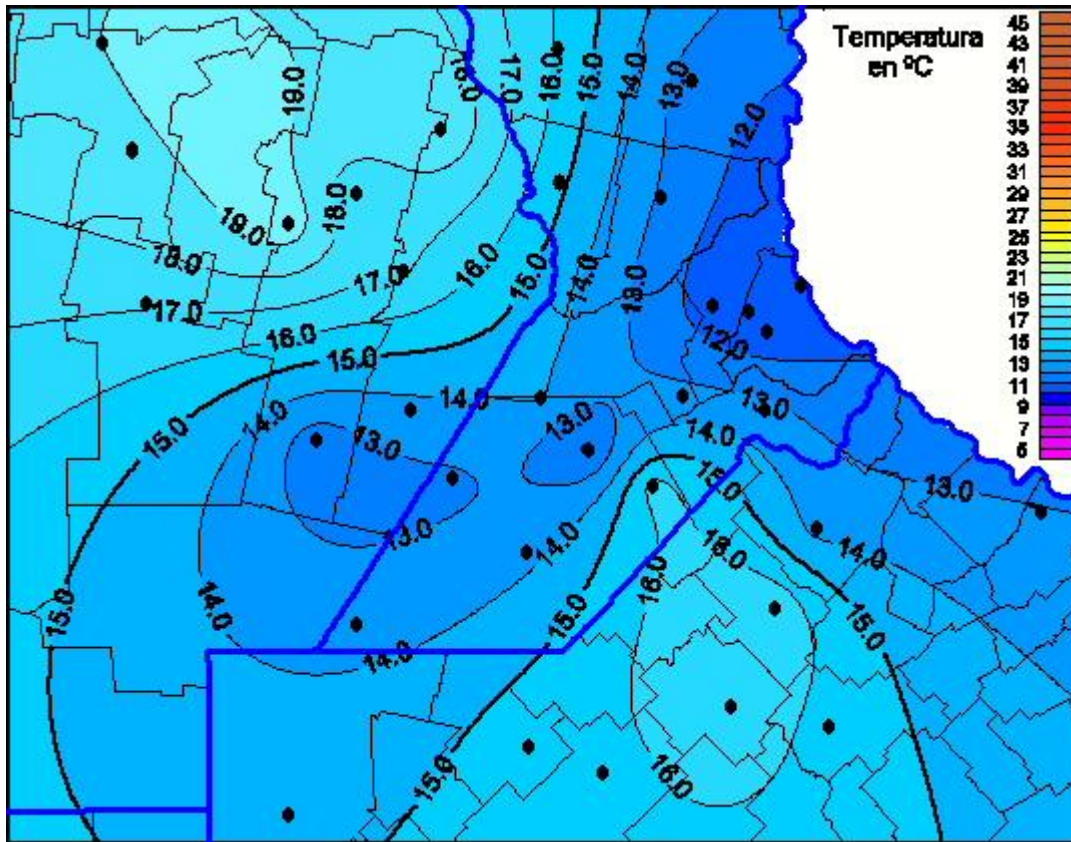

# Temperaturas Máximas

Mapa de temperaturas máximas de las las últimas 24 horas.  
(Desde las 8:00AM hasta las 8:00AM). Se actualiza a las 10:00hs.