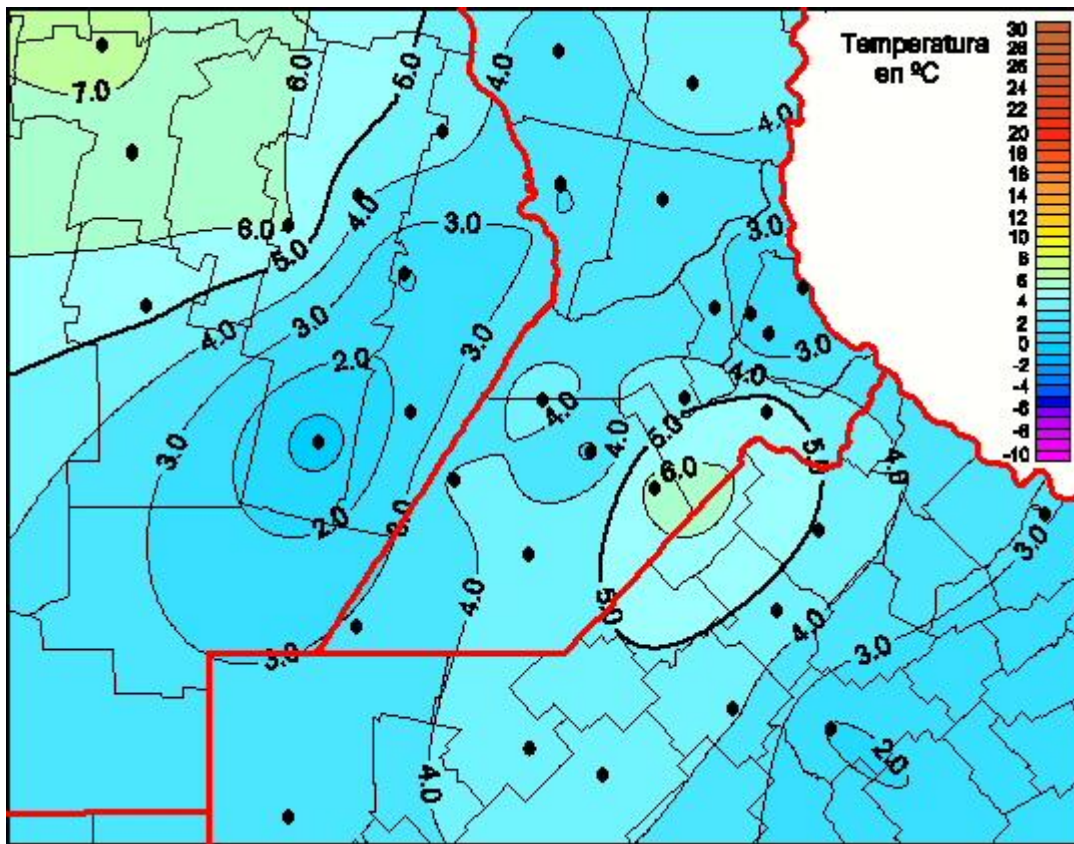

## Temperaturas Mínimas

Mapa de temperaturas mínimas de las las últimas 24 horas.  
(Desde las 8:00AM hasta las 8:00AM). Se actualiza a las 10:00hs.