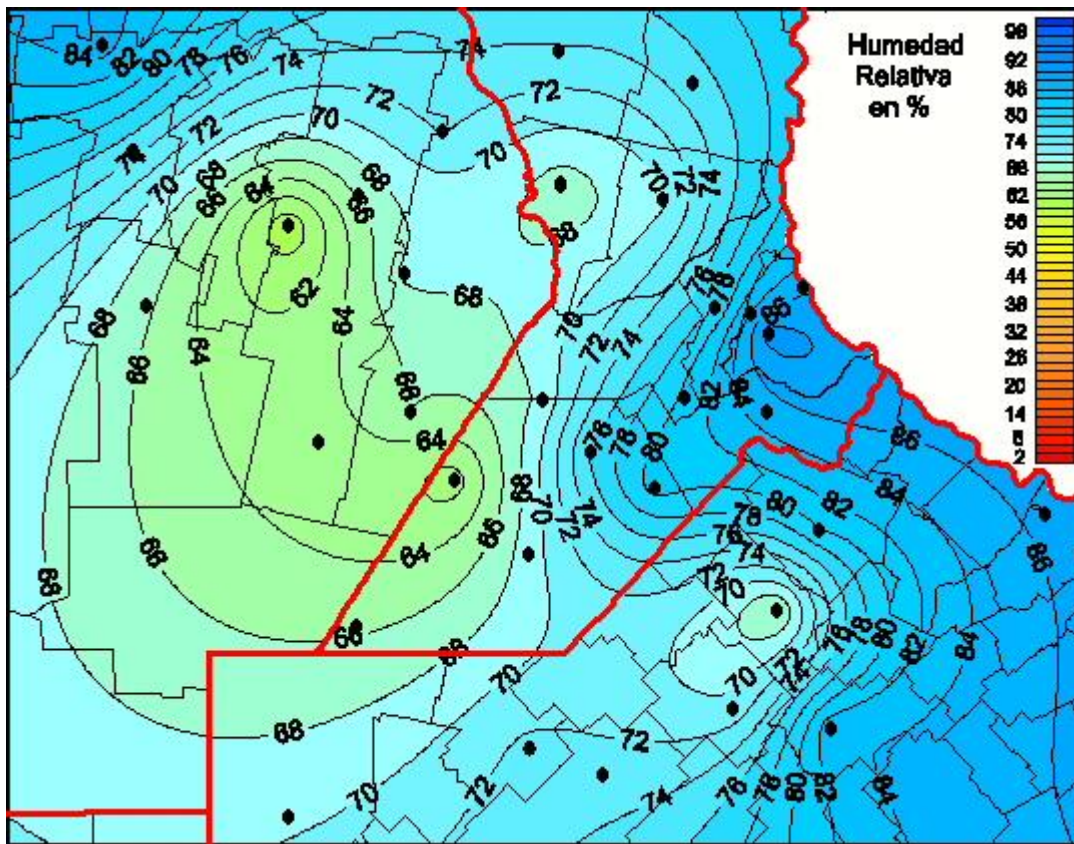

## Humedad Relativa

Mapa de humedad relativa de las últimas 24 horas.  
(Desde las 8:00AM hasta las 8:00AM). Se actualiza a las 10:00hs.