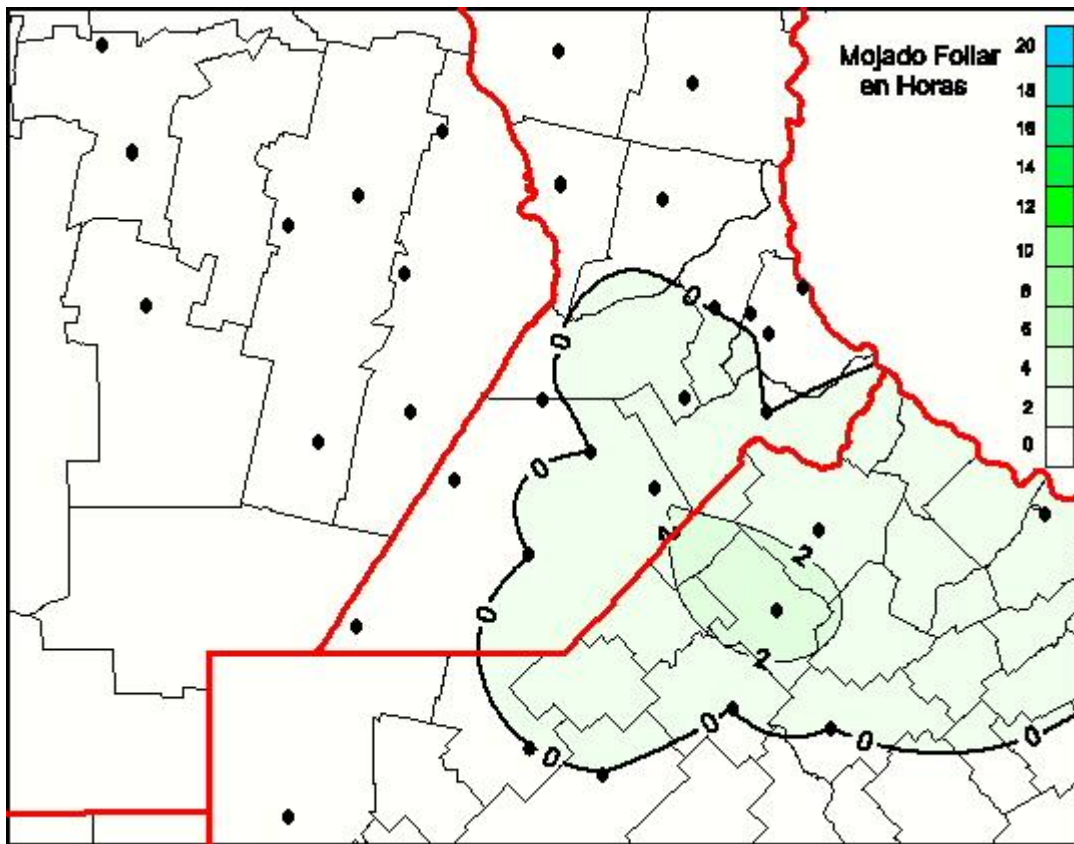

## Humedad de Hoja

Mapa de humedad de hoja de las últimas 24 horas.  
(Desde las 8:00AM hasta las 8:00AM). Se actualiza a las 10:00hs.