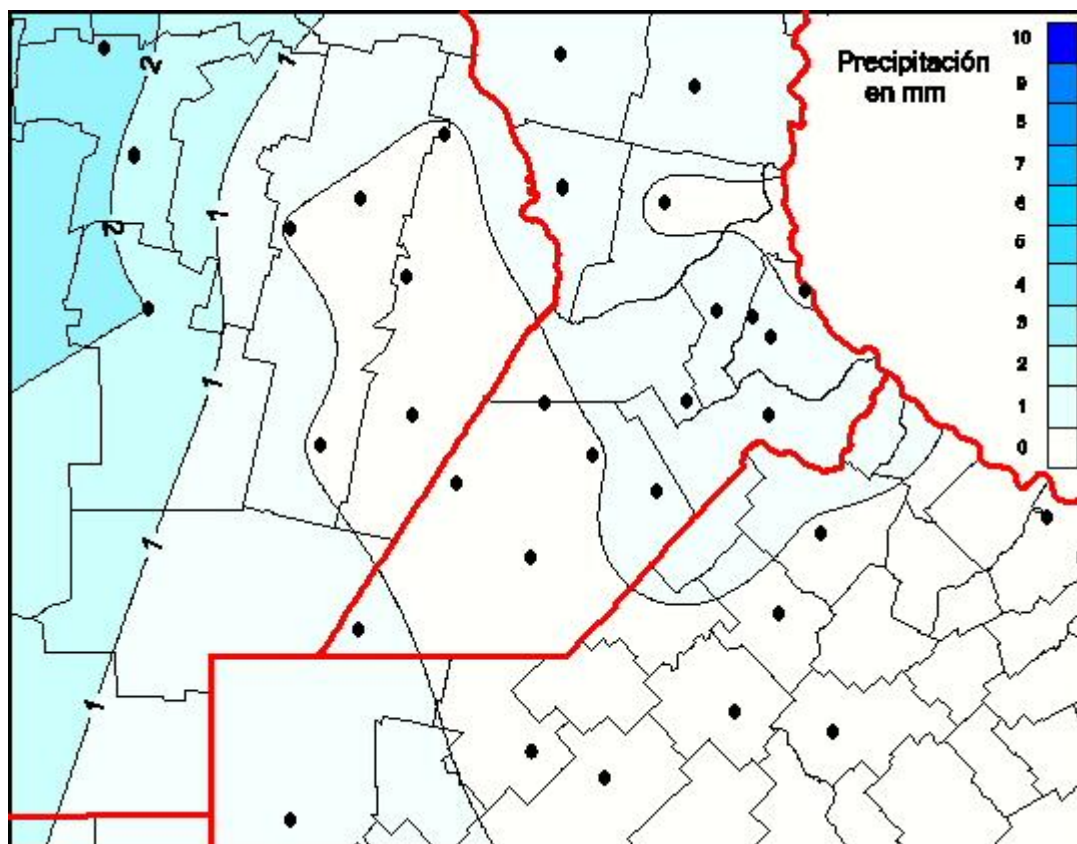

Lluvias

Mapa de precipitación acumulada en las últimas 24 horas.
(Desde las 8:00AM hasta las 8:00AM). Se actualiza a las 10:00hs.