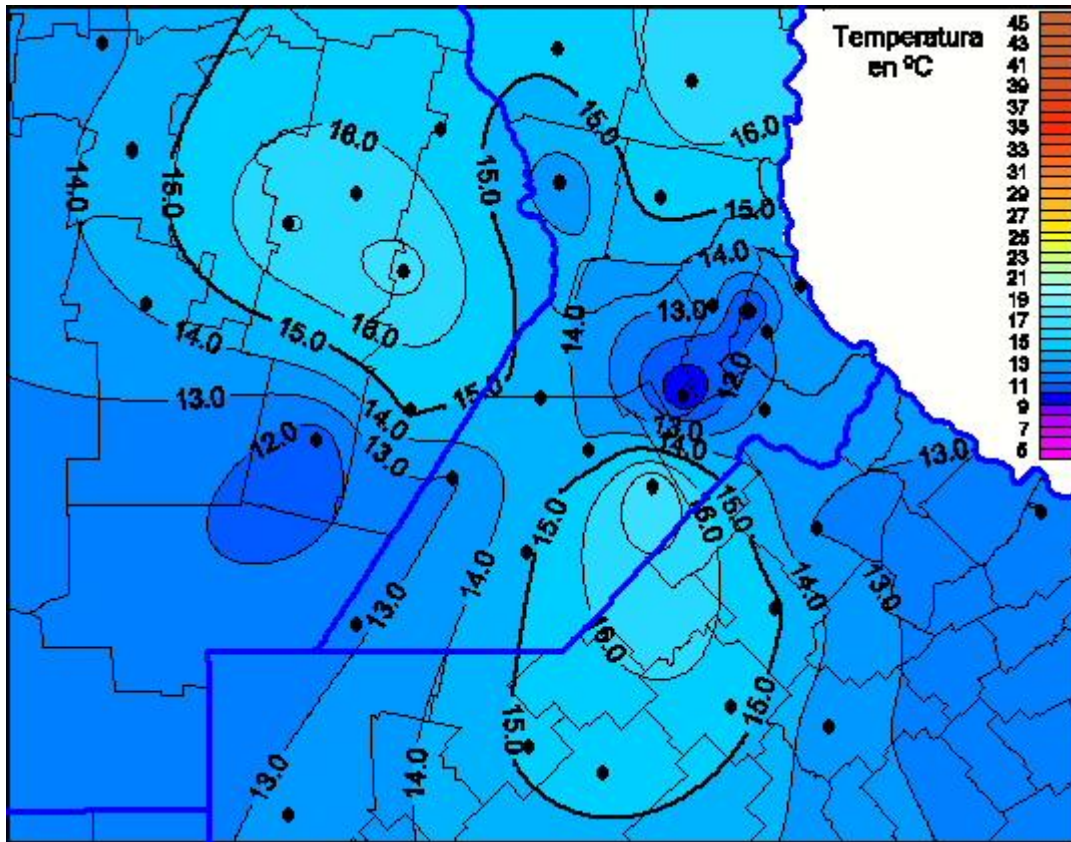

Temperaturas Máximas

Mapa de temperaturas máximas de las últimas 24 horas.
(Desde las 8:00AM hasta las 8:00AM). Se actualiza a las 10:00hs.