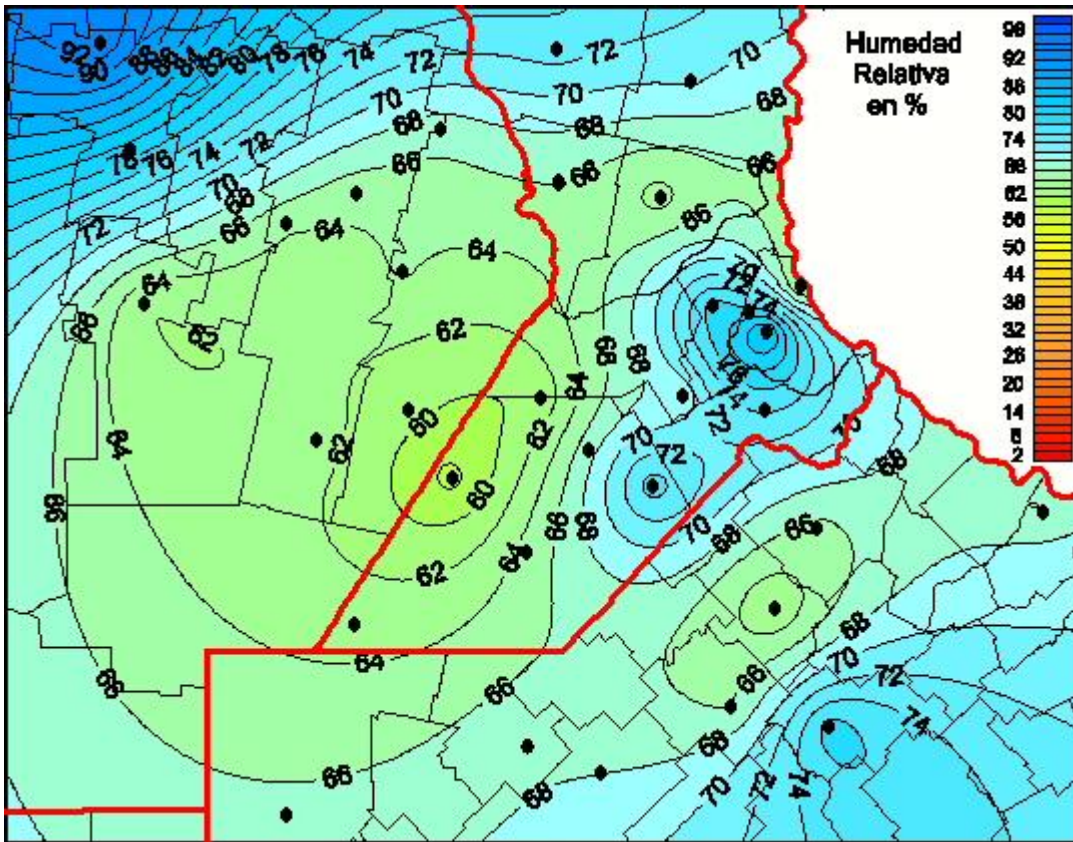

# Humedad Relativa

Mapa de humedad relativa de las últimas 24 horas.  
(Desde las 8:00AM hasta las 8:00AM). Se actualiza a las 10:00hs.