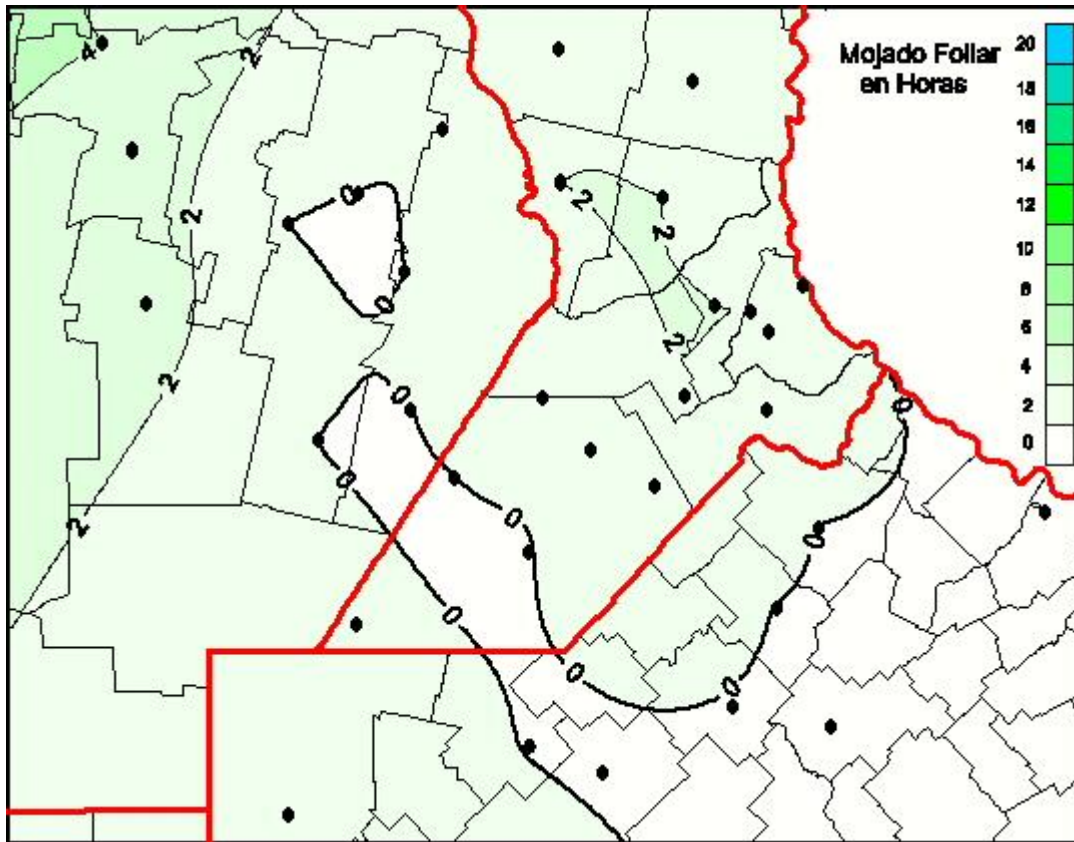

Humedad de Hoja

Mapa de humedad de hoja de las las últimas 24 horas.
(Desde las 8:00AM hasta las 8:00AM). Se actualiza a las 10:00hs.