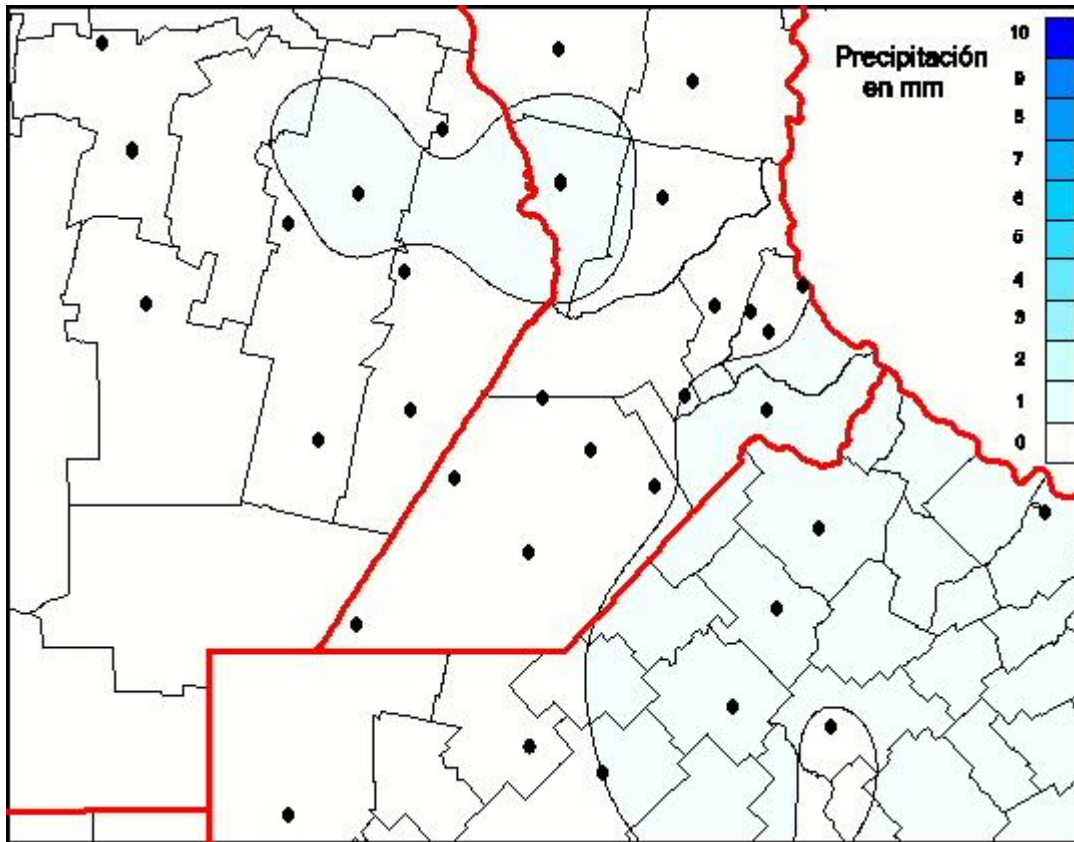

Lluvias

Mapa de precipitación acumulada en las últimas 96 horas.
(Desde las 8:00AM hasta las 8:00AM). Se actualiza a las 10:00hs.