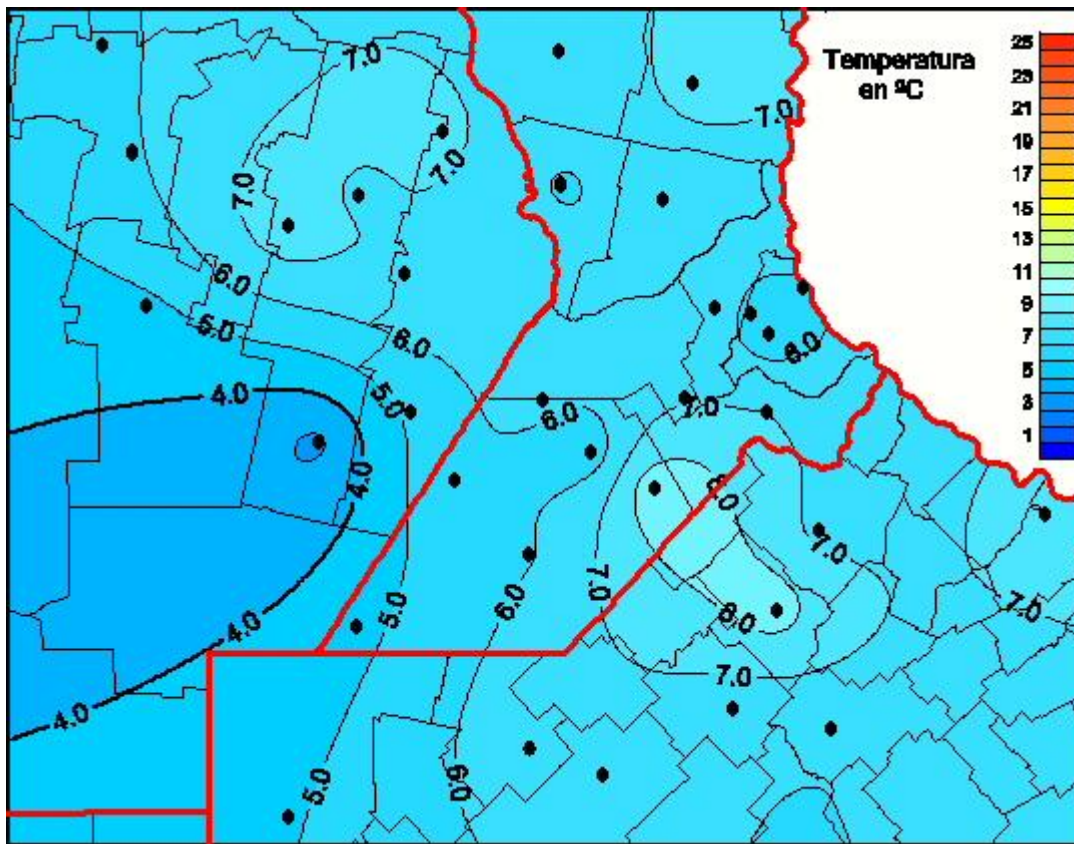

Temperaturas Medias

Mapa de temperaturas medias de las las últimas 96 horas.
(Desde las 8:00AM hasta las 8:00AM). Se actualiza a las 10:00hs.