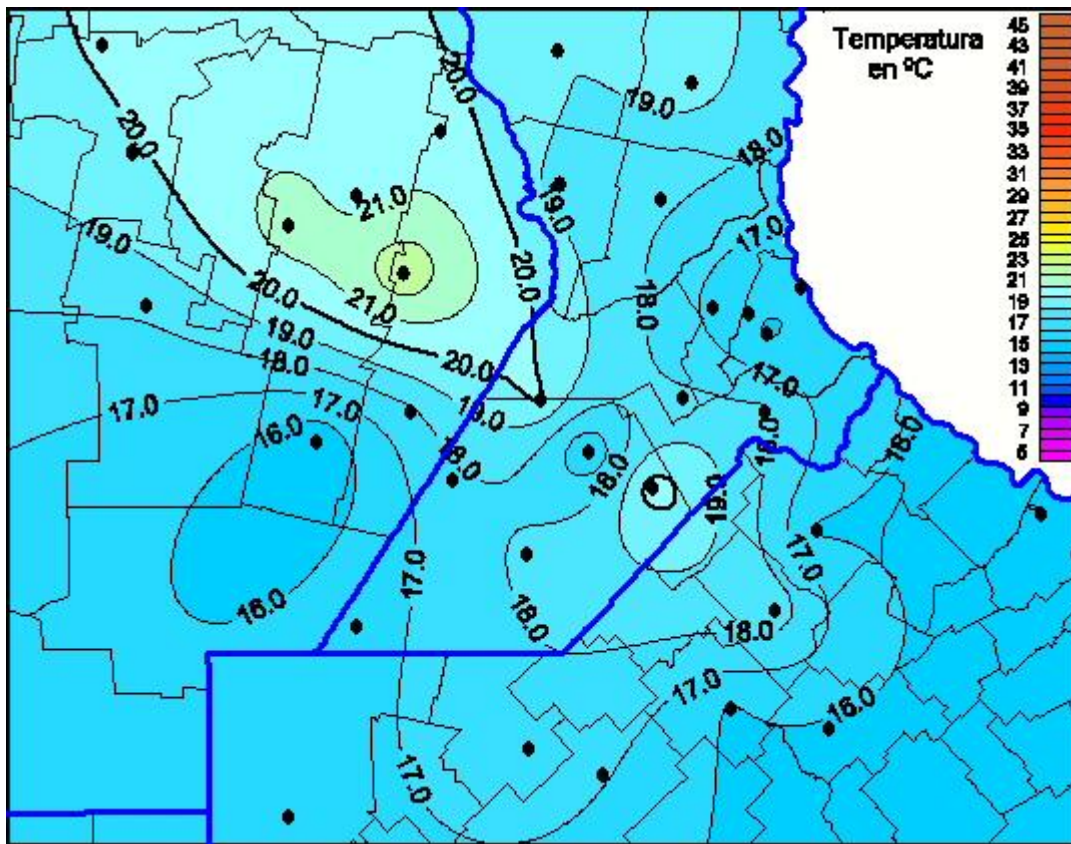

Temperaturas Máximas

Mapa de temperaturas máximas de las últimas 96 horas.
(Desde las 8:00AM hasta las 8:00AM). Se actualiza a las 10:00hs.