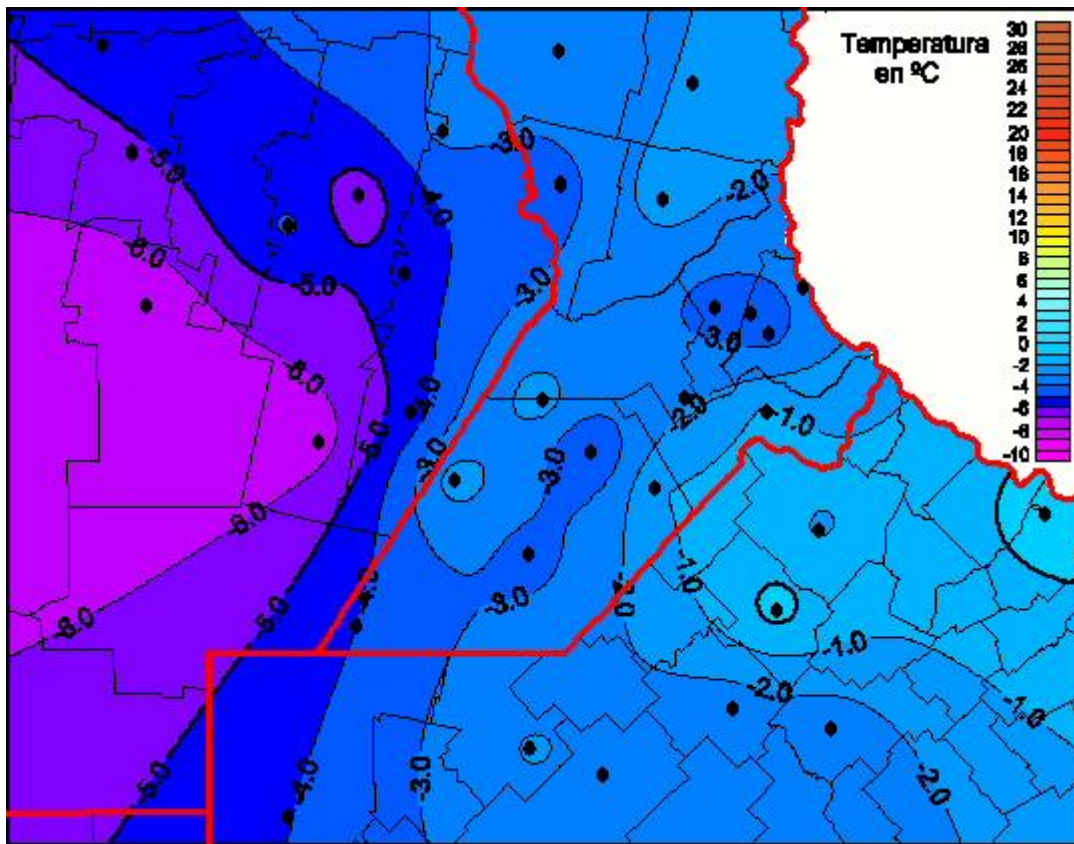

## Temperaturas Mínimas

Mapa de temperaturas mínimas de las las últimas 96 horas.  
(Desde las 8:00AM hasta las 8:00AM). Se actualiza a las 10:00hs.